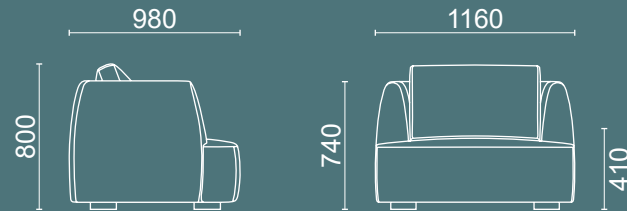

KHAL LARGE

KHAL LARGE

PRODUCT OVERVIEW

ALL MODULES

KHAL A

PT - Sofá individual.
EN - Single sofa.
ES - Sofá individual.
FR - Canapé individuel.

KHAL B

PT - Módulo terminal direito.
EN - Right terminal module.
ES - Módulo terminal derecho.
FR - Module terminal droit.

KHAL C

PT - Módulo terminal esquerdo.
EN - Left terminal module.
ES - Módulo terminal izquierdo.
FR - Module terminal gauche.

KHAL D

PT - Módulo central.
EN - Central module.
ES - Módulo central.
FR - Module central.