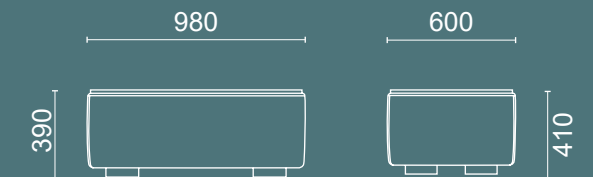

KHAL G

PT - Módulo de canto.
EN - Corner module.
ES - Módulo de esquina.
FR - Module d'angle.

KHAL H

PT - Pouf.
EN - Pouf.
ES - Pouf.
FR - Pouf.

KHAL I

PT - Pouf.
EN - Pouf.
ES - Pouf.
FR - Pouf.

KHAL J

PT - Mesa de apoio.
EN - Side table.
ES - Mesa auxiliar.
FR - Table d'appoint.

KHAL K

PT - Mesa de apoio.
EN - Side table.
ES - Mesa auxiliar.
FR - Table d'appoint.

SOME CONFIGURATIONS

ACCESSORIES

PT - Mesa de apoio.
EN - Side table.
ES - Mesa auxiliar.
FR - Table d'appoint.

PT - Mesa de apoio central.
EN - Central support table.
ES - Mesa de apoo central.
FR - Table de support centrale.