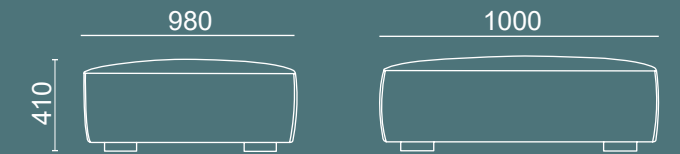

KHAL I

PT - Pouf.
EN - Pouf.
ES - Pouf.
FR - Pouf.