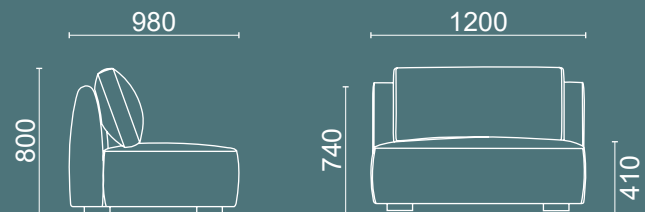

KHAL LARGE

KHAL LARGE

PRODUCT OVERVIEW

ALL MODULES

KHAL A

PT - Sofá individual.
EN - Single sofa.
ES - Sofá individual.
FR - Canapé individuel.

KHAL B

PT - Módulo terminal direito.
EN - Right terminal module.
ES - Módulo terminal derecho.
FR - Module terminal droit.

KHAL C

PT - Módulo terminal esquerdo.
EN - Left terminal module.
ES - Módulo terminal izquierdo.
FR - Module terminal gauche.

KHAL D

PT - Módulo central.
EN - Central module.
ES - Módulo central.
FR - Module central.