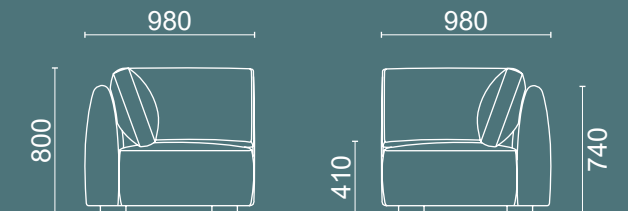

KHAL C

PT - Módulo terminal esquerdo.
EN - Left terminal module.
ES - Módulo terminal izquierdo.
FR - Module terminal gauche.

KHAL D

PT - Módulo central.
EN - Central module.
ES - Módulo central.
FR - Module central.

KHAL E

PT - Chaise longue direita.
EN - Right Chaise longue.
ES - Chaise longue derecha.
FR - Chaise longue droite.

KHAL F

PT - Chaise longue esquerda.
EN - Left Chaise longue.
ES - Chaise longue izquierda.
FR - Chaise longue gauche.

KHAL G

PT - Módulo de canto.
EN - Corner module.
ES - Módulo de esquina.
FR - Module d'angle.

KHAL H

PT - Pouf.
EN - Pouf.
ES - Pouf.
FR - Pouf.

KHAL I

PT - Pouf.
EN - Pouf.
ES - Pouf.
FR - Pouf.

KHAL J

PT - Mesa de apoio.
EN - Side table.
ES - Mesa auxiliar.
FR - Table d'appoint.