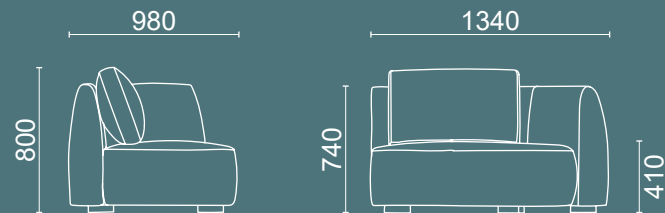

KHAL LARGE

KHAL LARGE

PRODUCT OVERVIEW

ALL MODULES

KHAL A

PT - Sofá individual.
EN - Single sofa.
ES - Sofá individual.
FR - Canapé individuel.

KHAL B

PT - Módulo terminal direito.
EN - Right terminal module.
ES - Módulo terminal derecho.
FR - Module terminal droit.

KHAL C

PT - Módulo terminal esquerdo.
EN - Left terminal module.
ES - Módulo terminal izquierdo.
FR - Module terminal gauche.

KHAL D

PT - Módulo central.
EN - Central module.
ES - Módulo central.
FR - Module central.