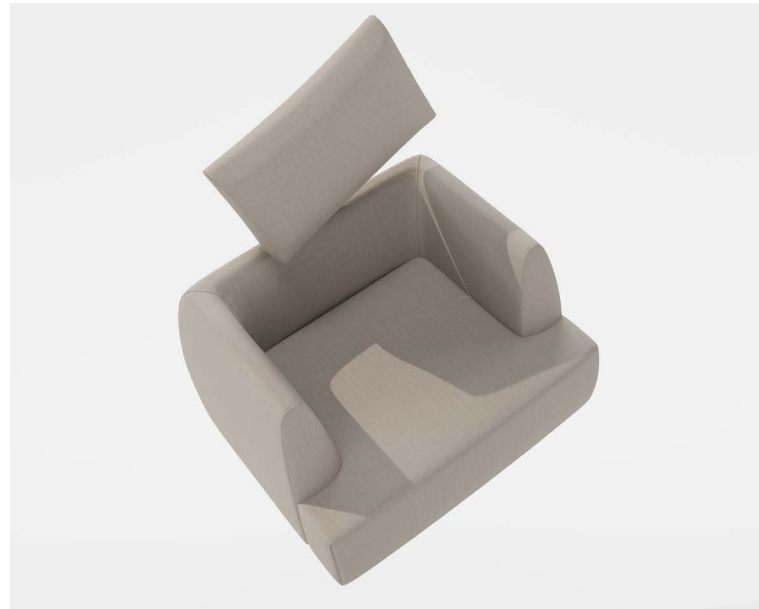

KHAL LARGE

NEWS 2023

KHAL LARGE

PT - Khal é um sofá modular com uma forte personalidade, a lógica da sua composição é baseada num número limitado de módulos, concebidos para permitir um número infinito de combinações.

ES - Khal es un sofá modular con una fuerte personalidad, la lógica de composición se basa en un número limitado de módulos, diseñados para permitir un número infinito de combinaciones.

EN - Khal is a modular sofa with a strong personality, the composition logic is based on a limited number of modules, designed to permit an infinite number of combinations.

FR - Khal est un canapé modulaire à forte personnalité, dont la logique de composition est basée sur un nombre limité de modules, conçus pour permettre un nombre infini de combinaisons.

KHAL LARGE

**Designed to permit
an infinite number of
combinations.**

KHAL LARGE

KHAL LARGE

PRODUCT OVERVIEW

ALL MODULES

KHAL A

PT - Sofá individual.
EN - Single sofa.
ES - Sofá individual.
FR - Canapé individuel.

KHAL B

PT - Módulo terminal direito.
EN - Right terminal module.
ES - Módulo terminal derecho.
FR - Module terminal droit.