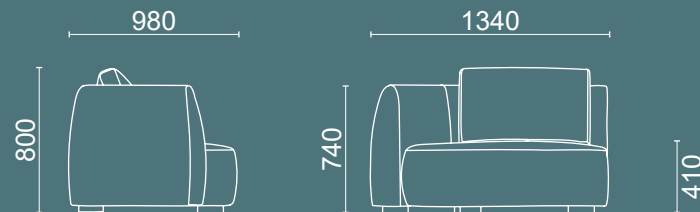

KHAL D

PT - Módulo central.
EN - Central module.
ES - Módulo central.
FR - Module central.