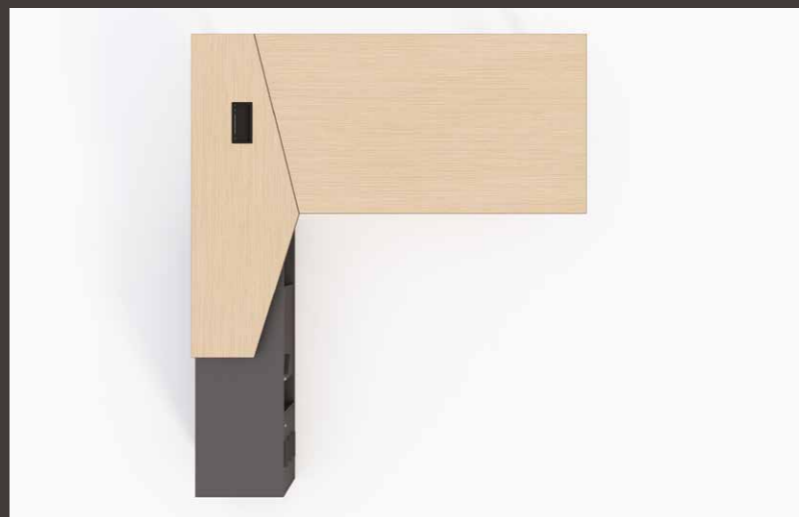

T 70 METAL

RING

NIVELADORES | LEVELERS | NIVELEURS | NIVELADORES

PRETO | BLACK | NOIR | NEGRO
ANTRACITE | CHARCOAL | ANTHRACITE | ANTRACITA
CINZA | GREY | GRIS | CINZA
BRANCO | WHITE | BLANC | BLANCO

T 70 METAL