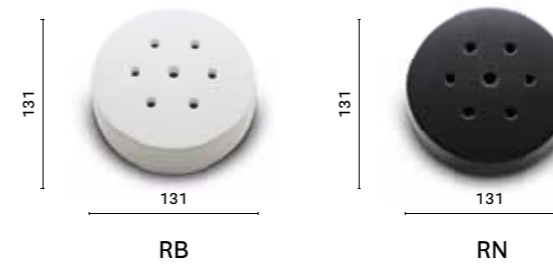

Inner diffuser = colour BI only / Diffusore interno = solo colore BI

FINISHES / FINITURE

ceiling rose / rosone

electrical features / caratteristiche elettriche

- Light L002S: MAX 1x75W E27 220-240V 50-60Hz IP20 Class I
- Light L002SW: MAX 1x23W E27 220-240V 50-60 Hz IP20 Class II