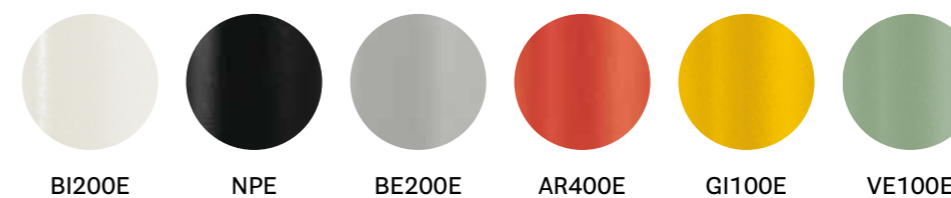

AWARDS / PREMI

FINISHES / FINITURE

polypropylene and aluminium / polipropilene e alluminio

CERTIFICATES / CERTIFICAZIONI

EN 60598-2-4:1997 used in compliance with EN 60598-1:2015 (test report 0099CE17)
EN 60598-2-4:1997 usato in conformità con EN 60598-1:2015 (test report 0099CE17)