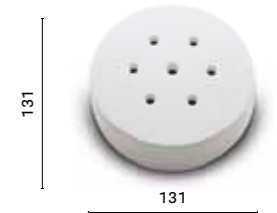

cap and handle / tappo e maniglia

ceiling rose / rosone

BI

BI

RB

electrical features / caratteristiche elettriche

- **Light:**
330S • 331S: MAX 1x32W E27 220-240V 50/60 Hz IP20 Class II
330A: MAX 1x32W E27 220-240V 50/60 Hz IP20 Class II
330: MAX 1x15W E27 220-240V 50/60 Hz IP20 Class II
331 • 332: MAX 1x32W E27 220-240V 50/60 Hz IP20 Class II
- Light bulb included / Lampadina inclusa