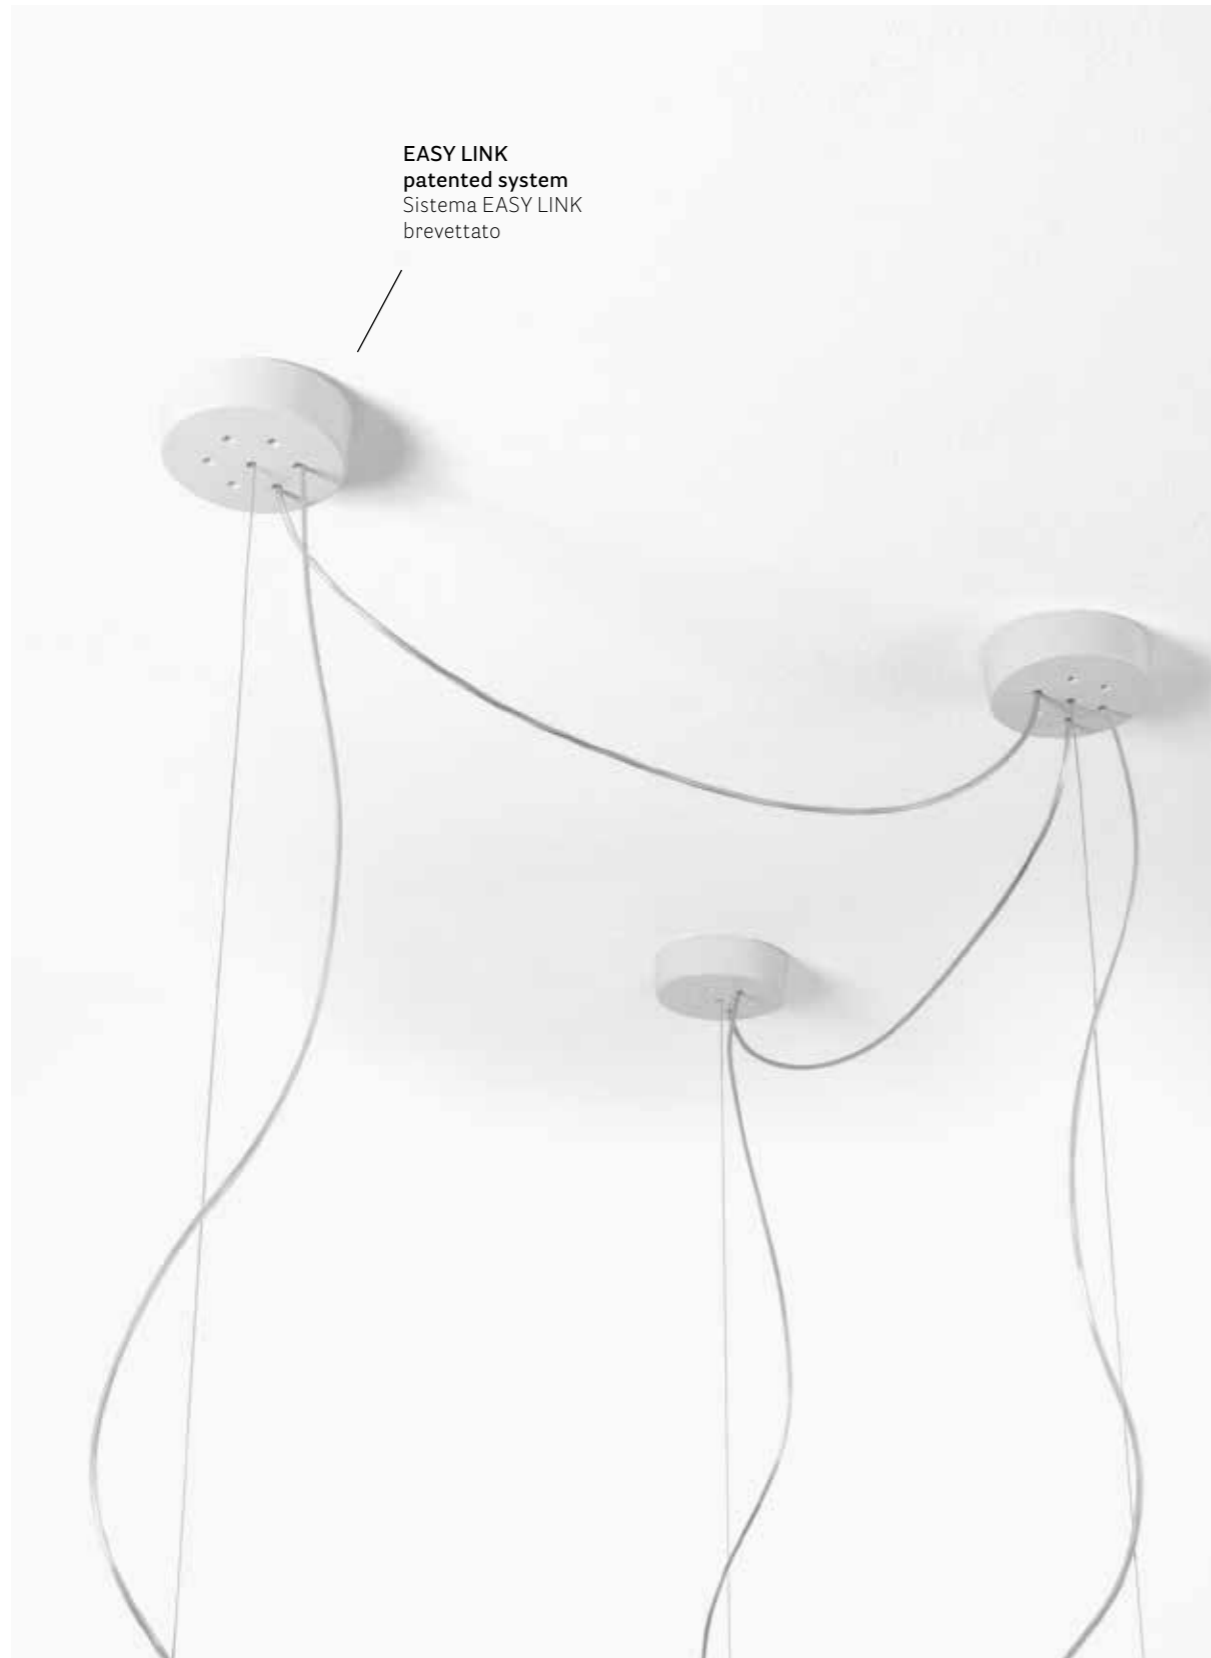

EASY LINK
patented system
Sistema EASY LINK
brevettato