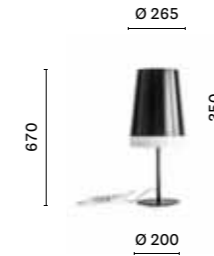

SIZES / DIMENSIONI

L001TA/A

Table lamp, steel frame, polycarbonate diffuser

L001TA/AA* (A+A)

Table lamp, steel frame, two polycarbonate diffusers

*Inner diffuser = colour BI only / Diffusore interno = solo colore BI