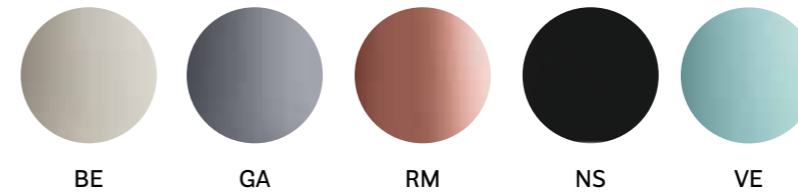

FINISHES / FINITURE

polycarbonate diffuser / diffusore in policarbonato

soft-touch coated / verniciato finitura soft-touch