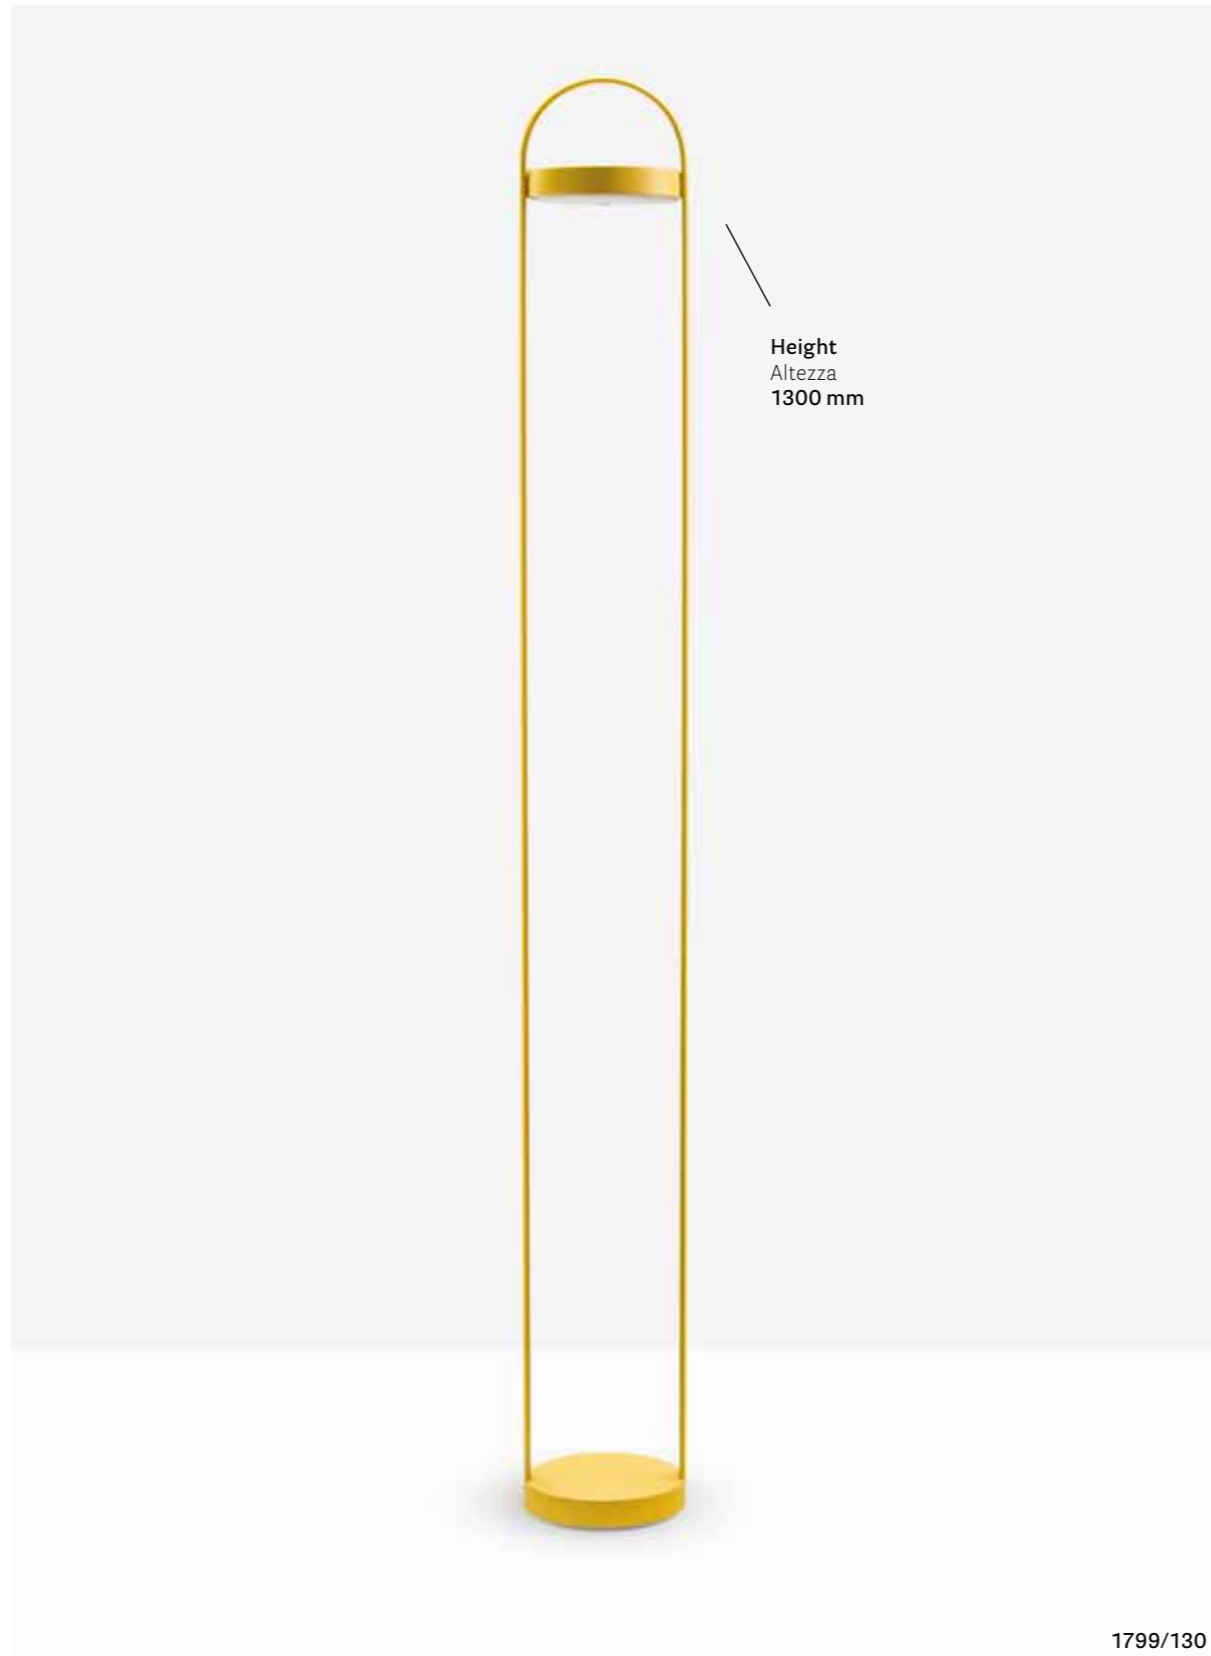

IT — Ispirata alle lanterne di un tempo, Giravolta è una lampada wireless ricaricabile dal design contemporaneo, adatta per l'outdoor. Nel nome tutta la sua essenza: da un lato il suo diffusore orientabile, dall'altro il suo essere ricaricabile da cui il riferimento ad Alessandro Volta e alla sua principale invenzione, la pila.

LIVING

Lighting lampada Giravolta
Sofa divano Social
Coffee table tavolino Malmö

Lighting

Lampada

1799

FLOOR / DA TERRA

FLOOR / DA TERRA

Caffè del Tasso