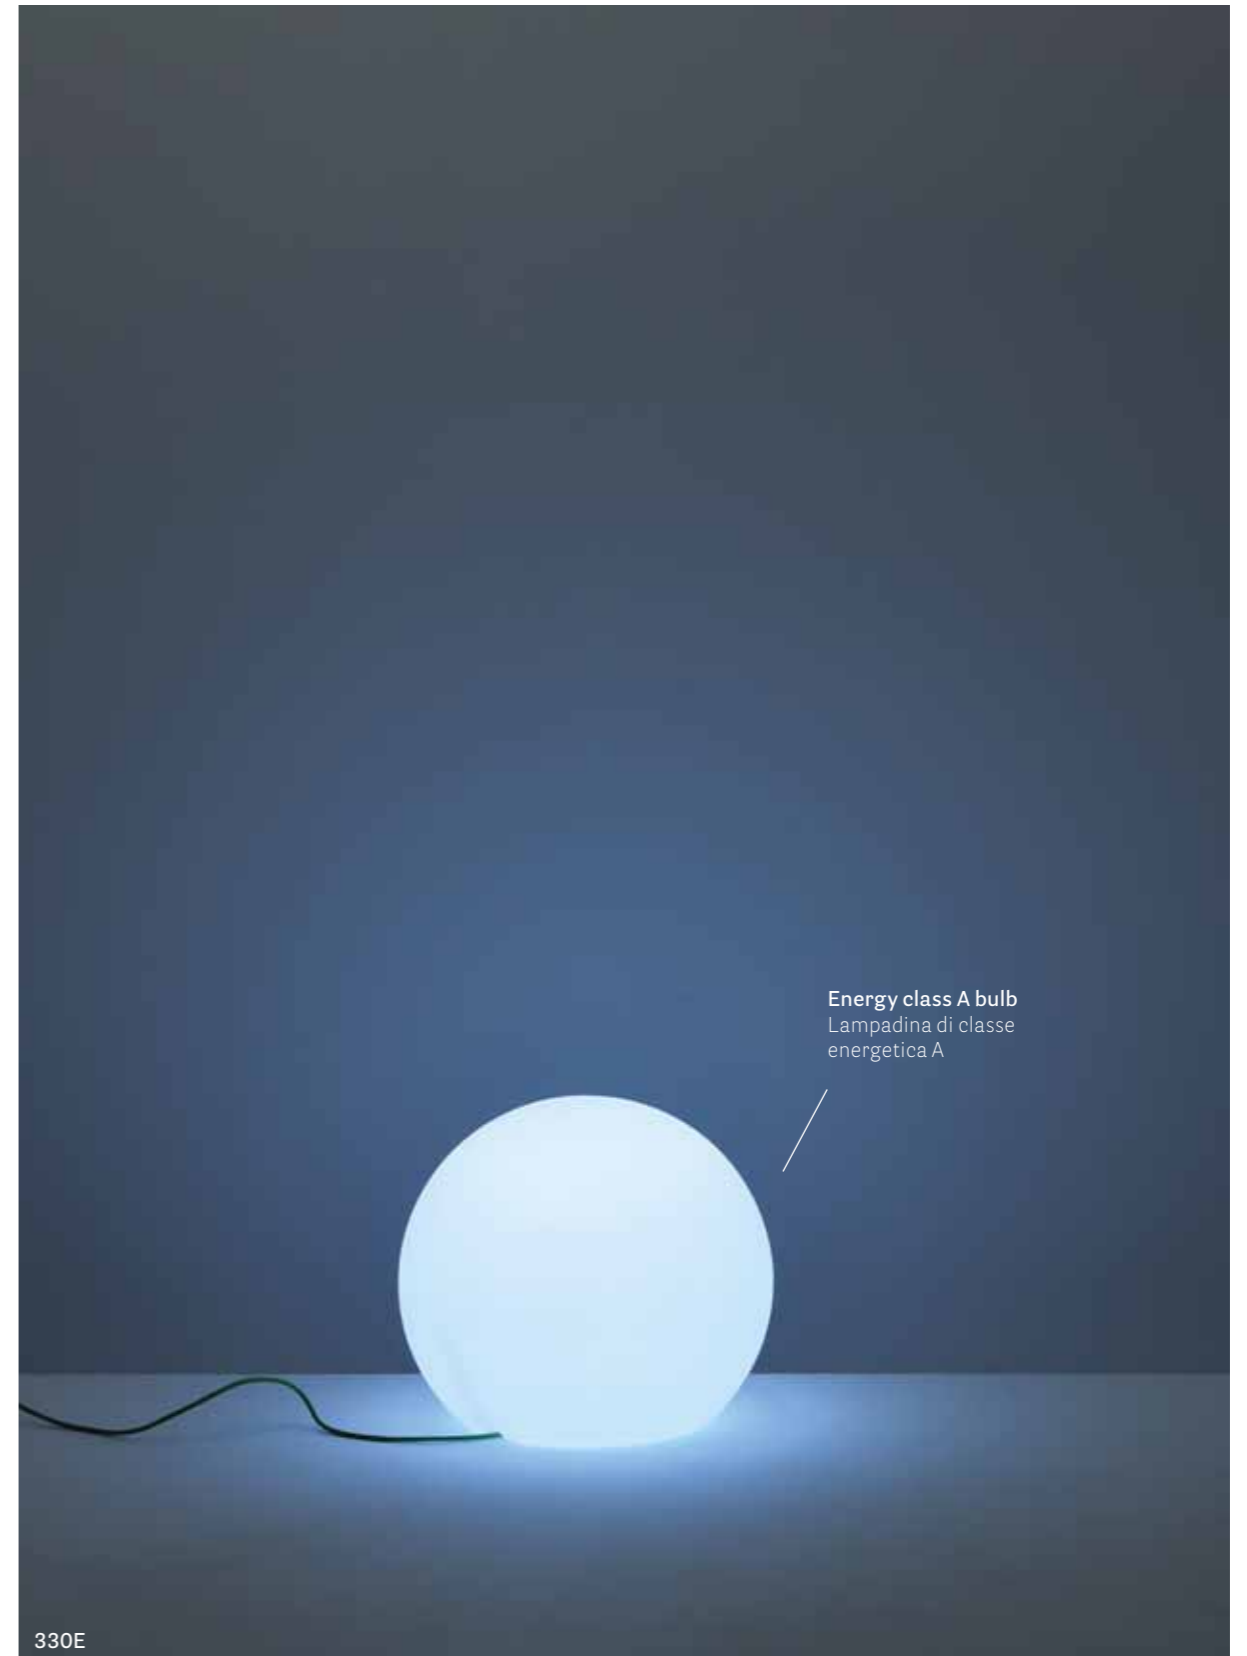

Energy class A bulb
Lampadina di classe
energetica A

330E