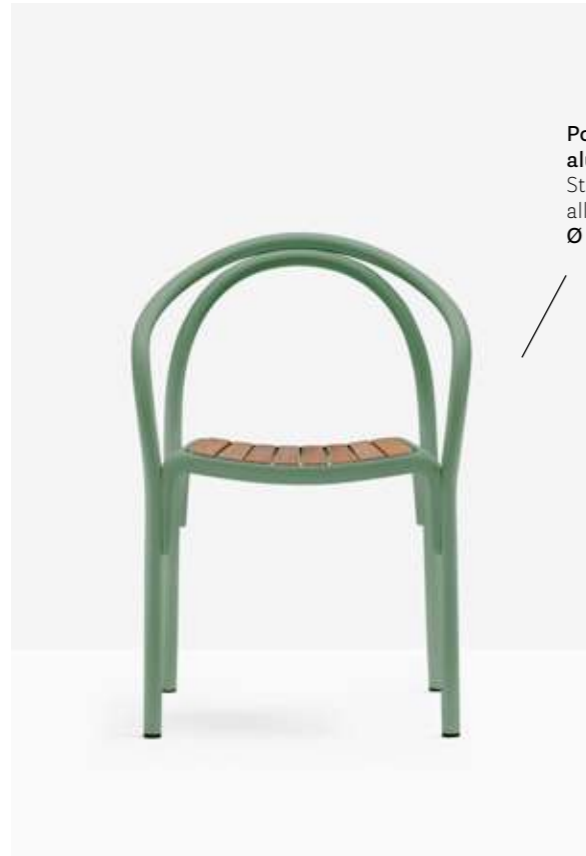

IT — La poltrona Soul nasce dal desiderio di creare una seduta ricorrendo a metodi tradizionali e sfruttando al tempo stesso la tecnologia. Linee sinuose caratterizzano una struttura in frassino resa dinamica e di carattere grazie al gioco armonico di curvature e dolci inclinazioni. La versione outdoor realizzata in alluminio, con sedile con doghe in teak sagomate, garantisce resistenza e leggerezza.

ARMCHAIR

ARMCHAIR

3746

ARMCHAIR

Anodized aluminium
Alluminio anodizzato

ARMCHAIR

Powder coated
aluminium tube frame
Struttura in tubo di
alluminio verniciato
Ø 30 mm

Seat in shaped teak slats
Seduta in doghe di teak
sagomate