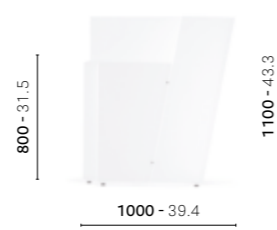

OBA_BI corner

Corner module in polyethylene