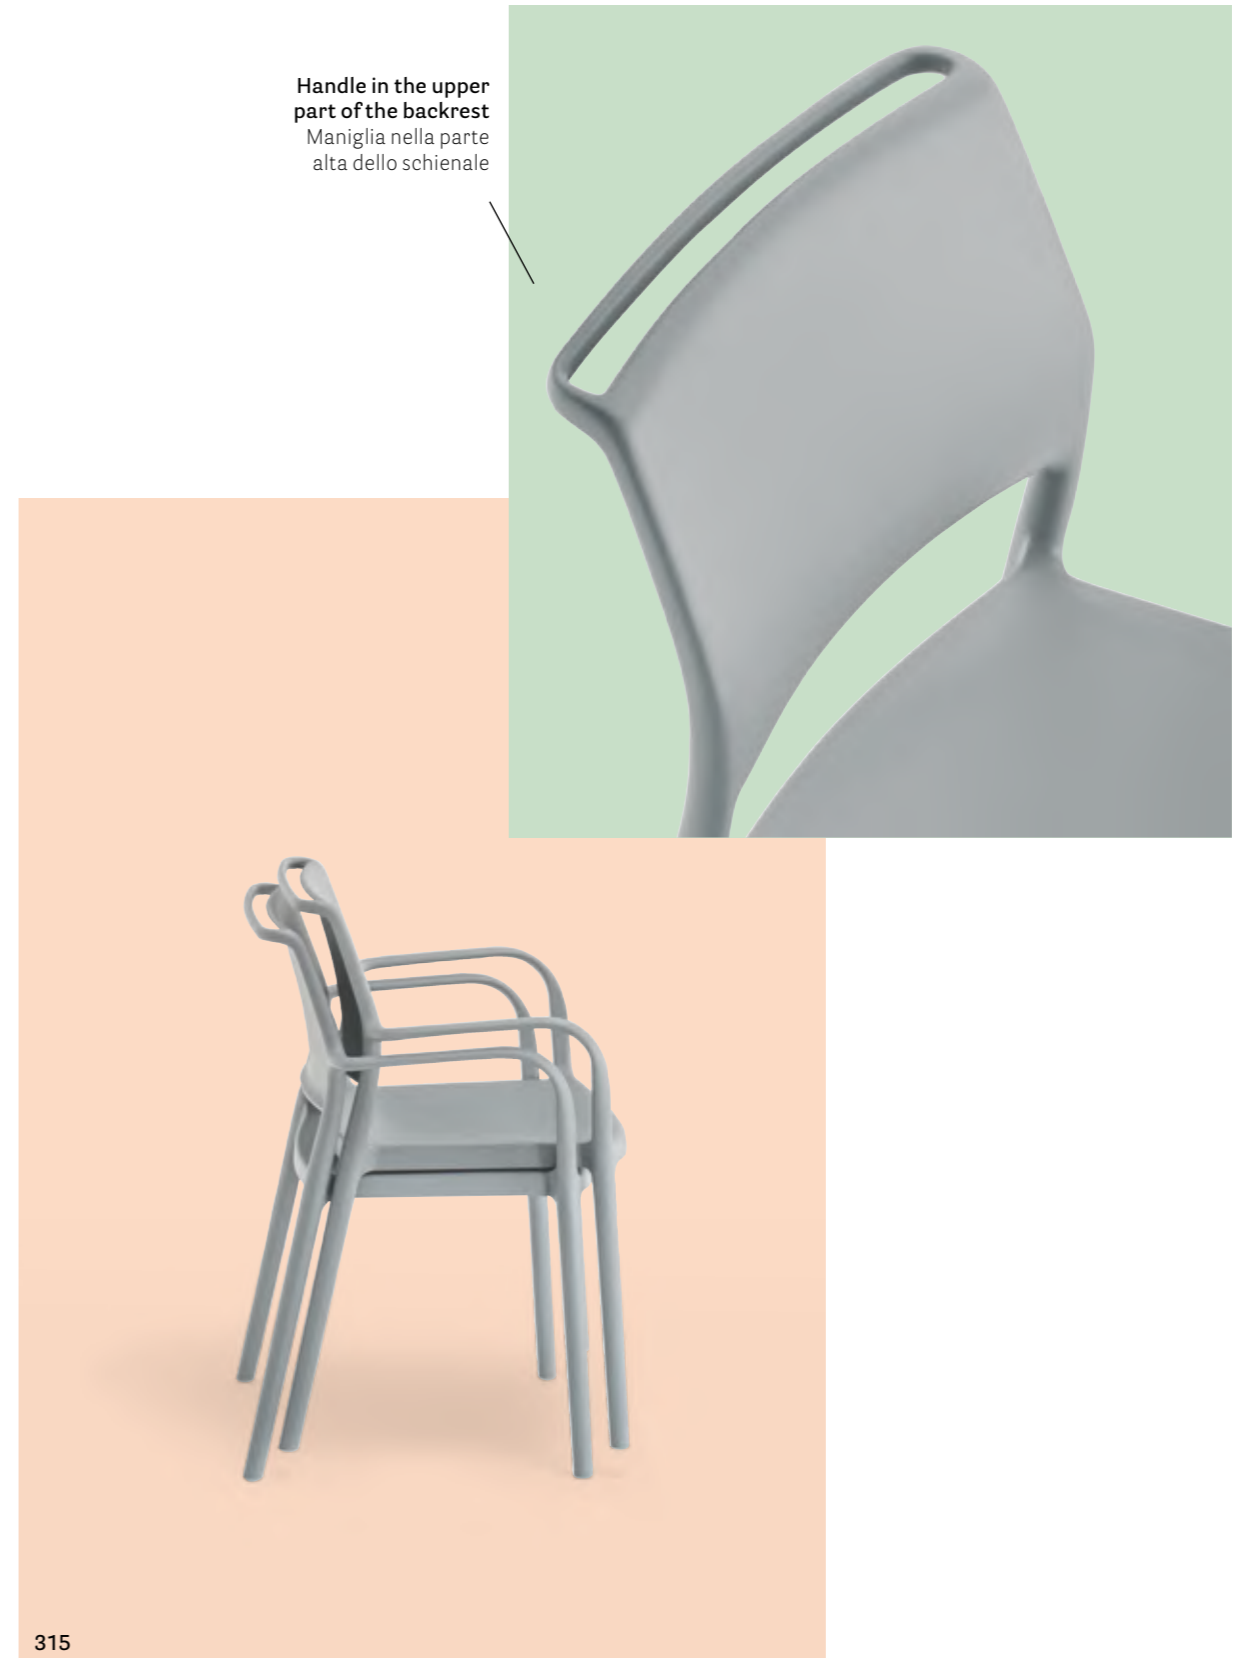

LOUNGE ARMCHAIR

SIDE CHAIR - ARMCHAIR