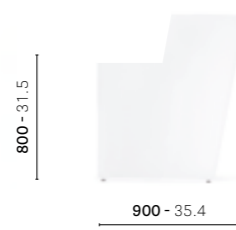

OBA_BI corner

Corner module in polyethylene