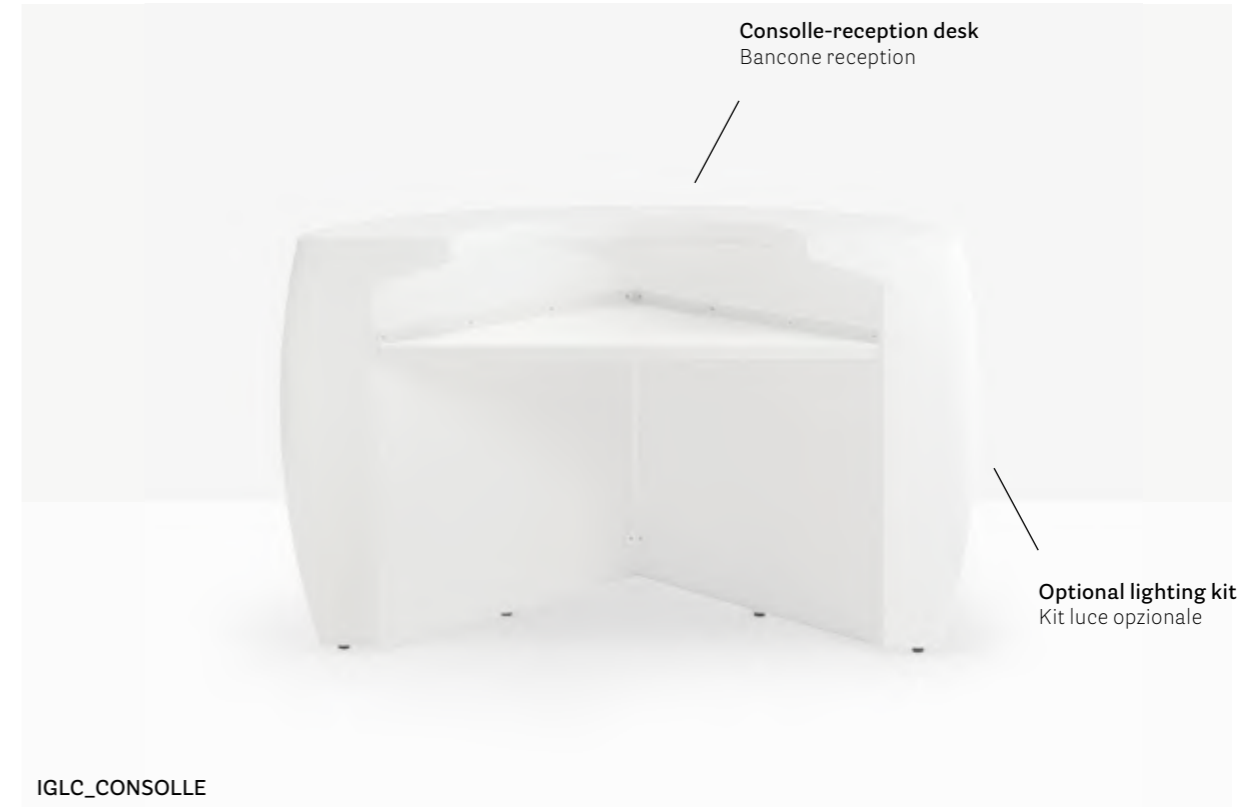

BAR COUNTER

Console-reception desk
Bancone reception