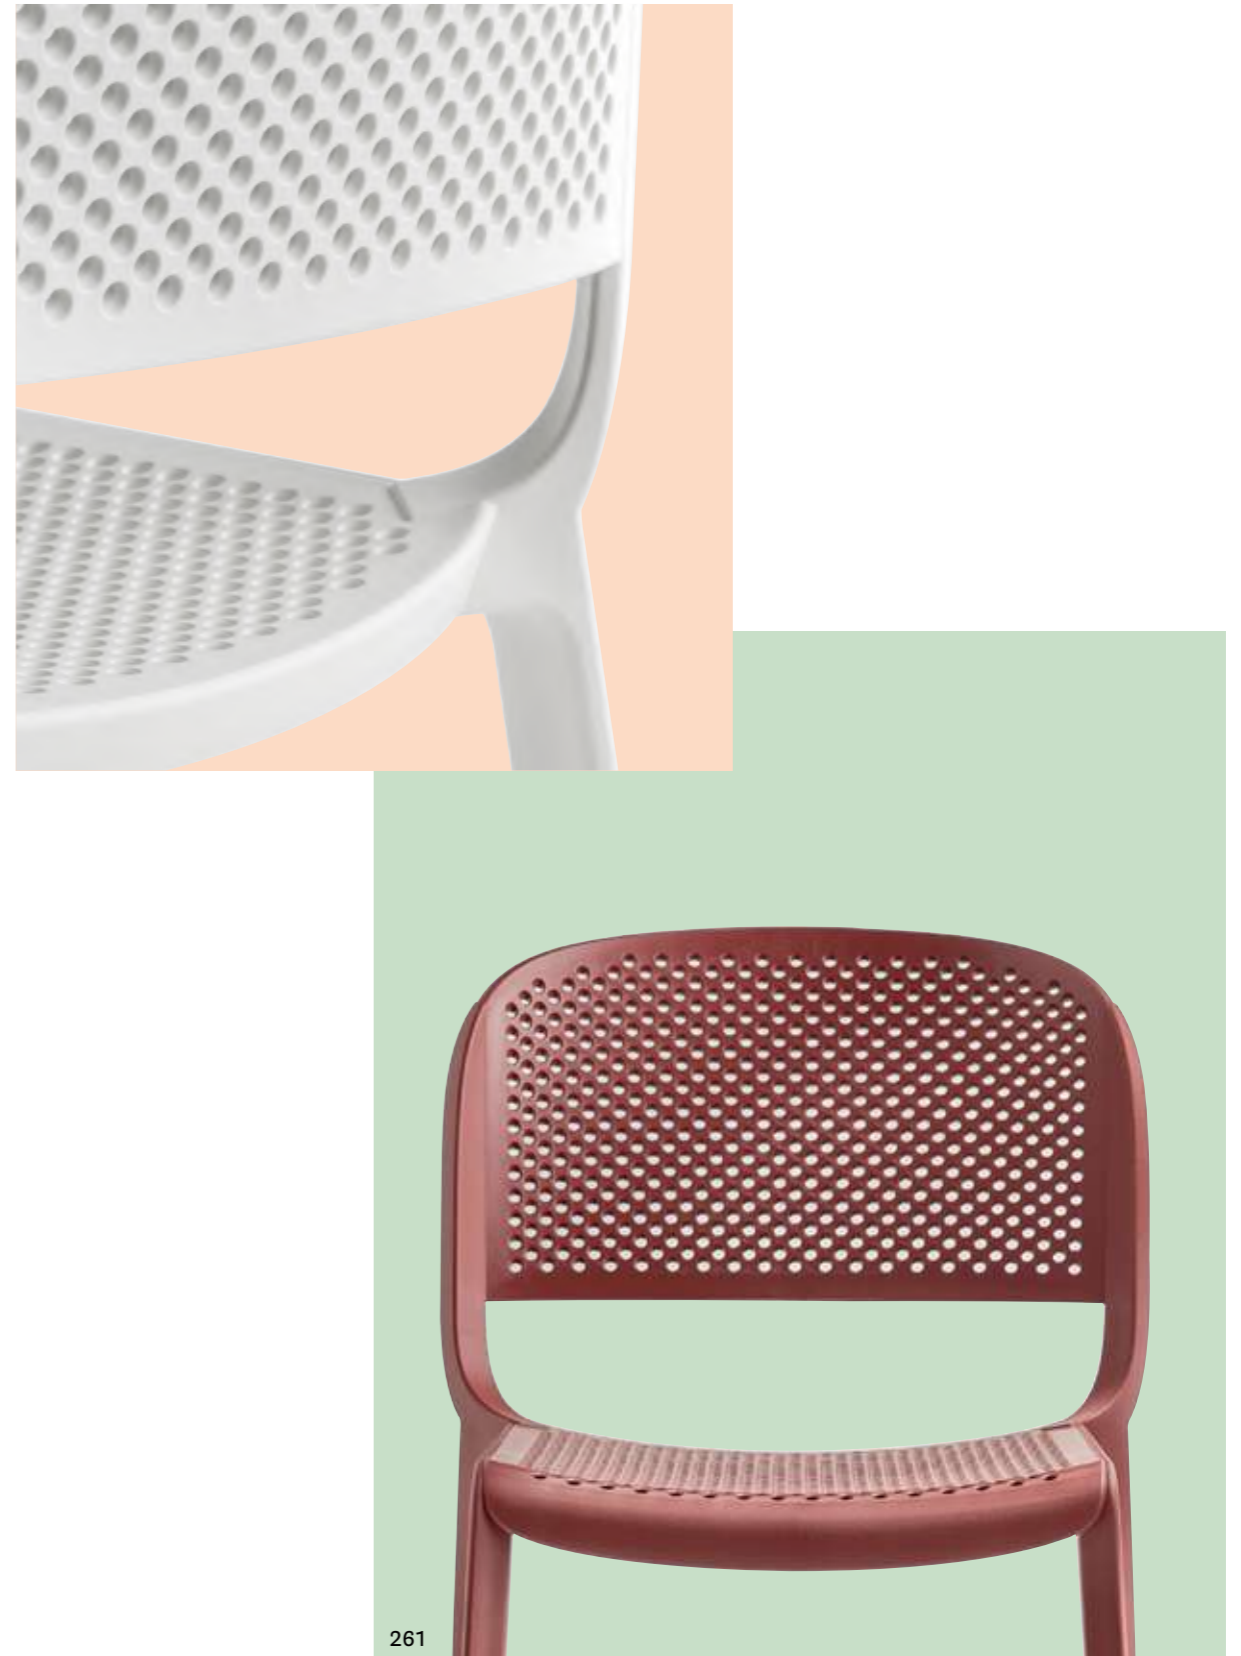

HOSPITALITY

Side chair sedia Dome
Armchair poltrona Dome
Table tavolo Arki-Table

ARMCHAIR

SIDE CHAIR

ARMCHAIR

Gas air moulding
polypropylene,
fiberglass charged
Stampaggio a iniezione
assistito da gas,
caricato fibre di vetro