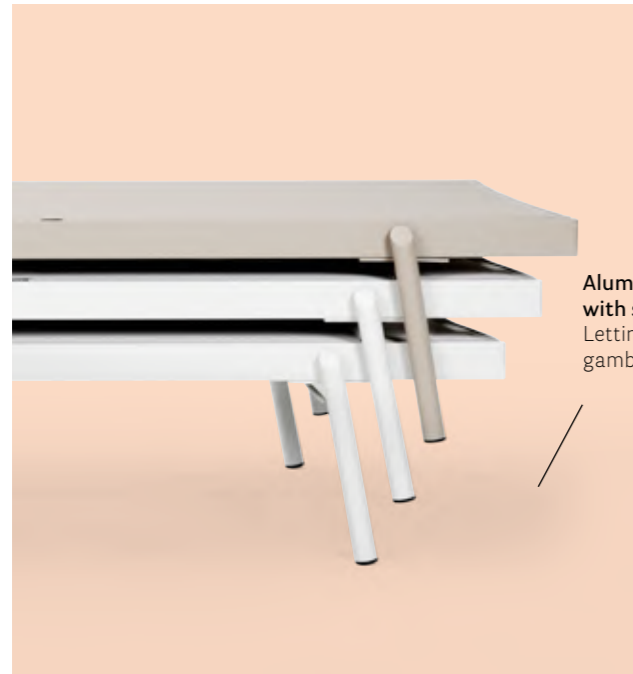

SUN LOUNGER

Aluminium sun lounger with stainless steel legs
Lettino in alluminio con gambe in acciaio inox