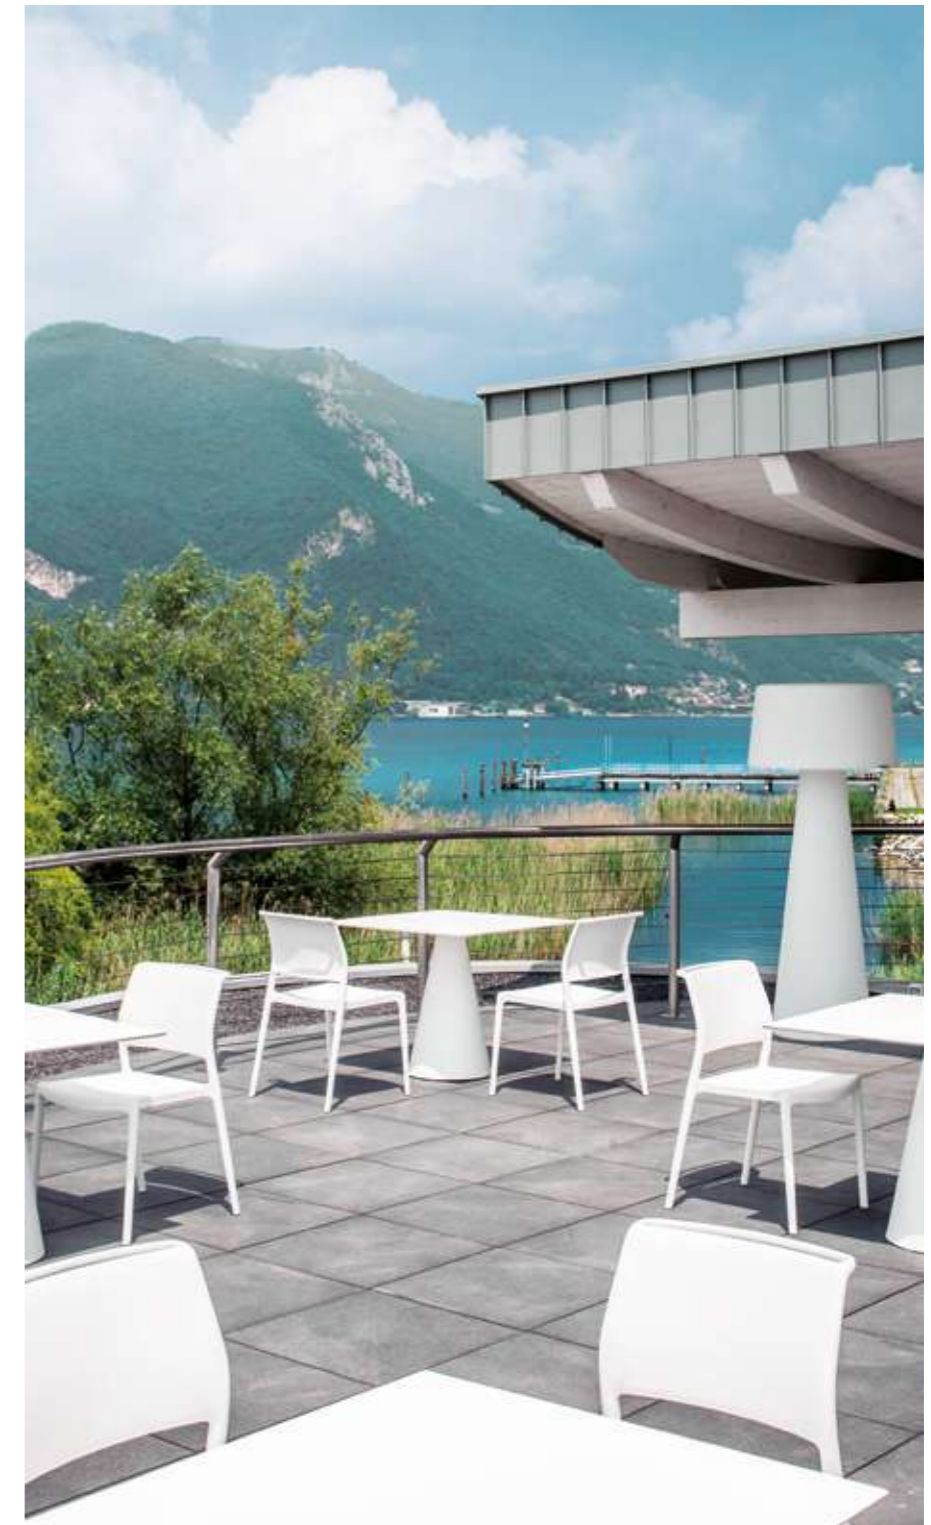

Nò-Do

Paratico, Italy

Project: Restaurant
Products: Time Out
lighting, Ara side
chair, Ikon table,