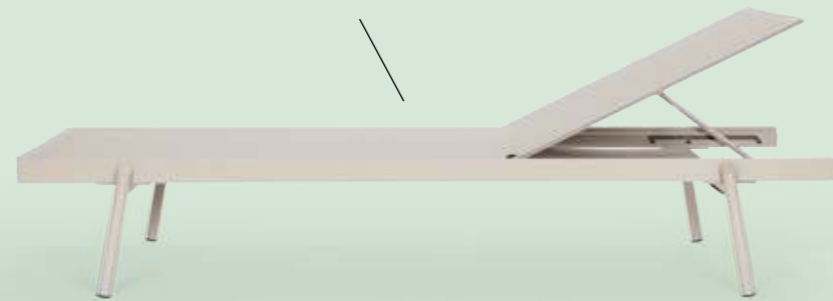

IT — L'elegante divano a tre posti e la poltrona lounge sono caratterizzati da quattro gambe affusolate in pressofusione di alluminio integrate in una cornice perimetrale in estruso di alluminio. Lo schienale e i braccioli in acciaio inox sono ricoperti da un intreccio realizzato con una corda piatta in polipropilene resistente agli agenti atmosferici e al contempo capace di garantire una resa più naturale.

IT — Rail è un lettino per outdoor caratterizzato da linee semplici e moderne, ideale per godersi momenti di relax in terrazza, in giardino o a bordo piscina. Si caratterizza per una struttura dalle linee sottili in alluminio verniciato, caratterizzata da quattro gambe in acciaio inox inclinate dal taglio obliquo.

Sun lounger lettino Rail

**Cushion in dry-feel foam
upholstered in water-repellent, UV
resistant fabric**
Cuscino in poliuretano espanso
drenante rivestito in tessuto
idrorepellente e resistente ai raggi UV

**Version with rear castors
available**
Disponibile versione con
ruote posteriori

SUN LOUNGER

Aluminium sun lounger with stainless steel legs
Lettino in alluminio con gambe in acciaio inox

Seat and backrest in textilene
Seduta e schienale in textilene