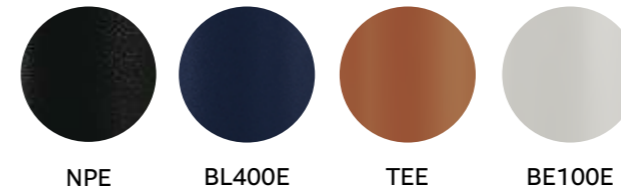

Lounge armchair, steel frame, rope profile backrest

FINISHES / FINITURE

steel / acciaio

rope profile in the same colour of the frame / intreccio in corda in tinta con il telaio

for NPE colour frame, rope profile is grey
per il colore del telaio NPE, l'intreccio della corda è grigio