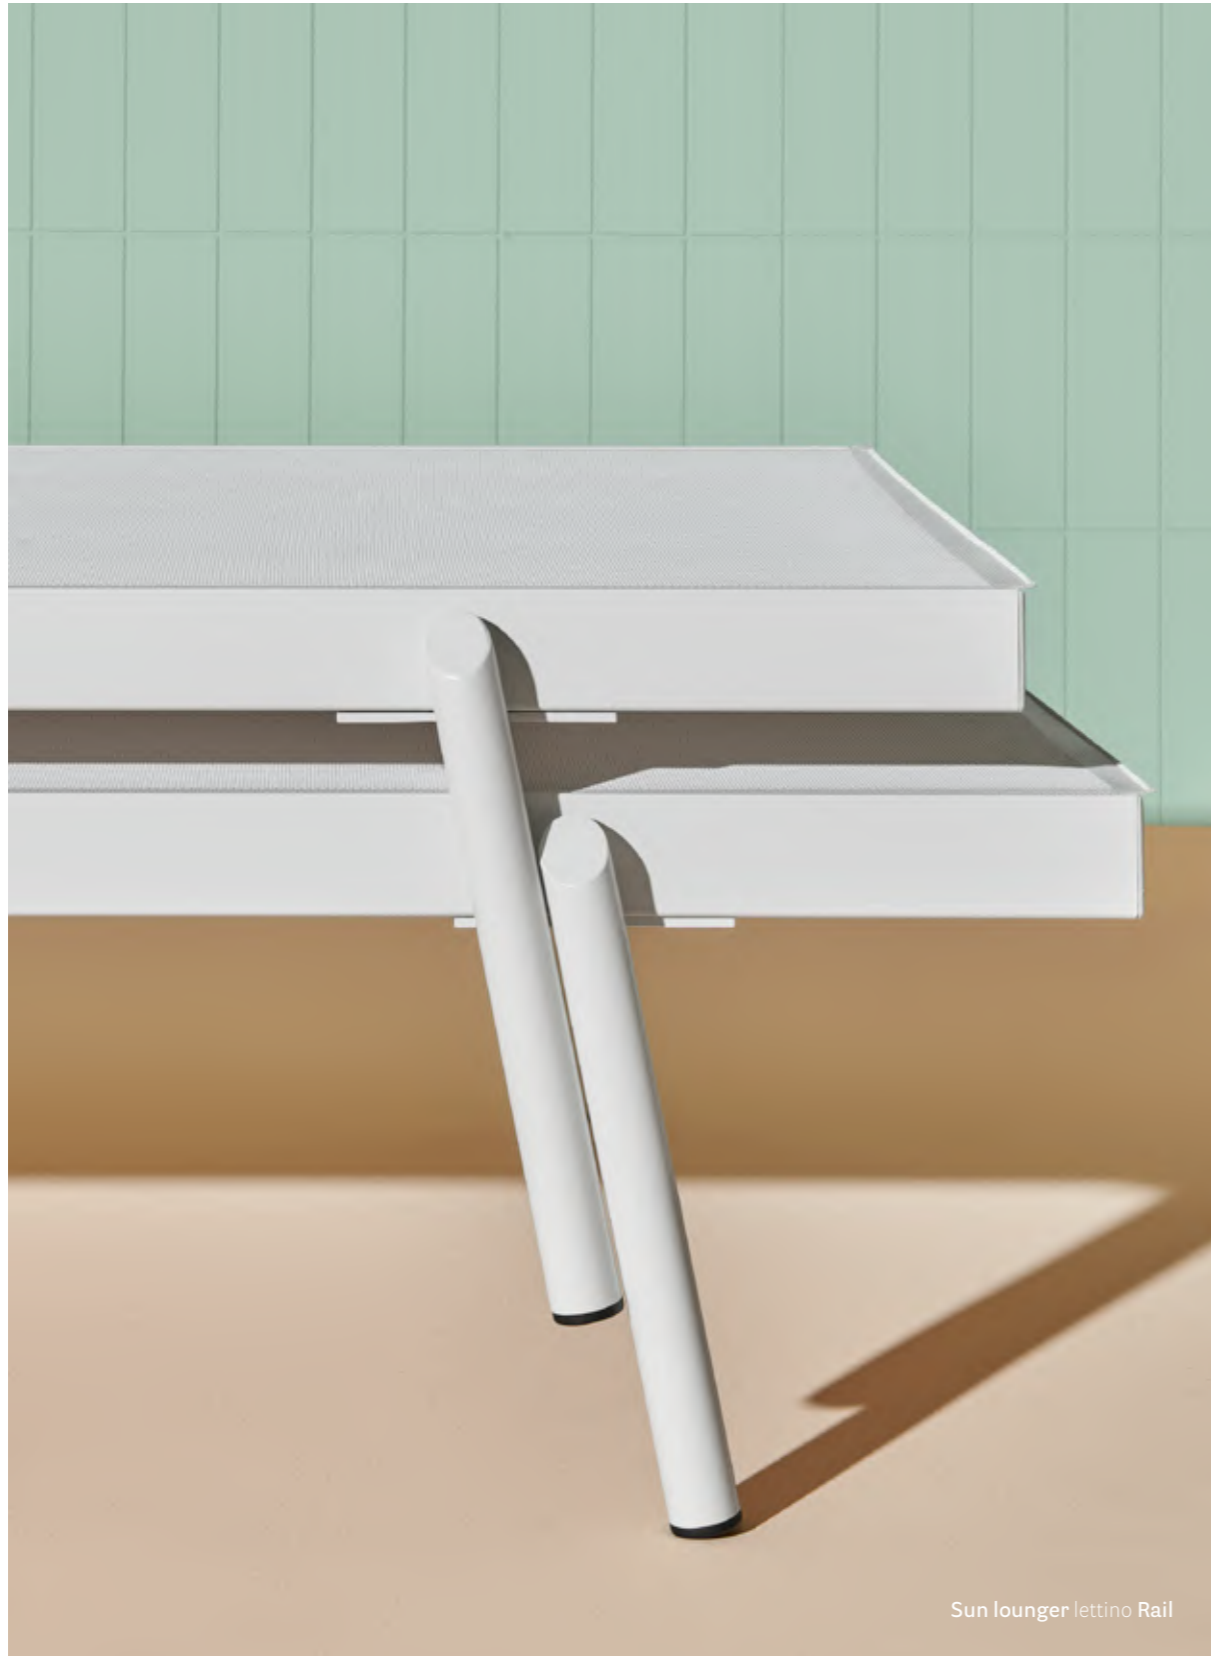

IT — Rail è un lettino per outdoor caratterizzato da linee semplici e moderne, ideale per godersi momenti di relax in terrazza, in giardino o a bordo piscina. Si caratterizza per una struttura dalle linee sottili in alluminio verniciato, caratterizzata da quattro gambe in acciaio inox inclinate dal taglio obliquo.