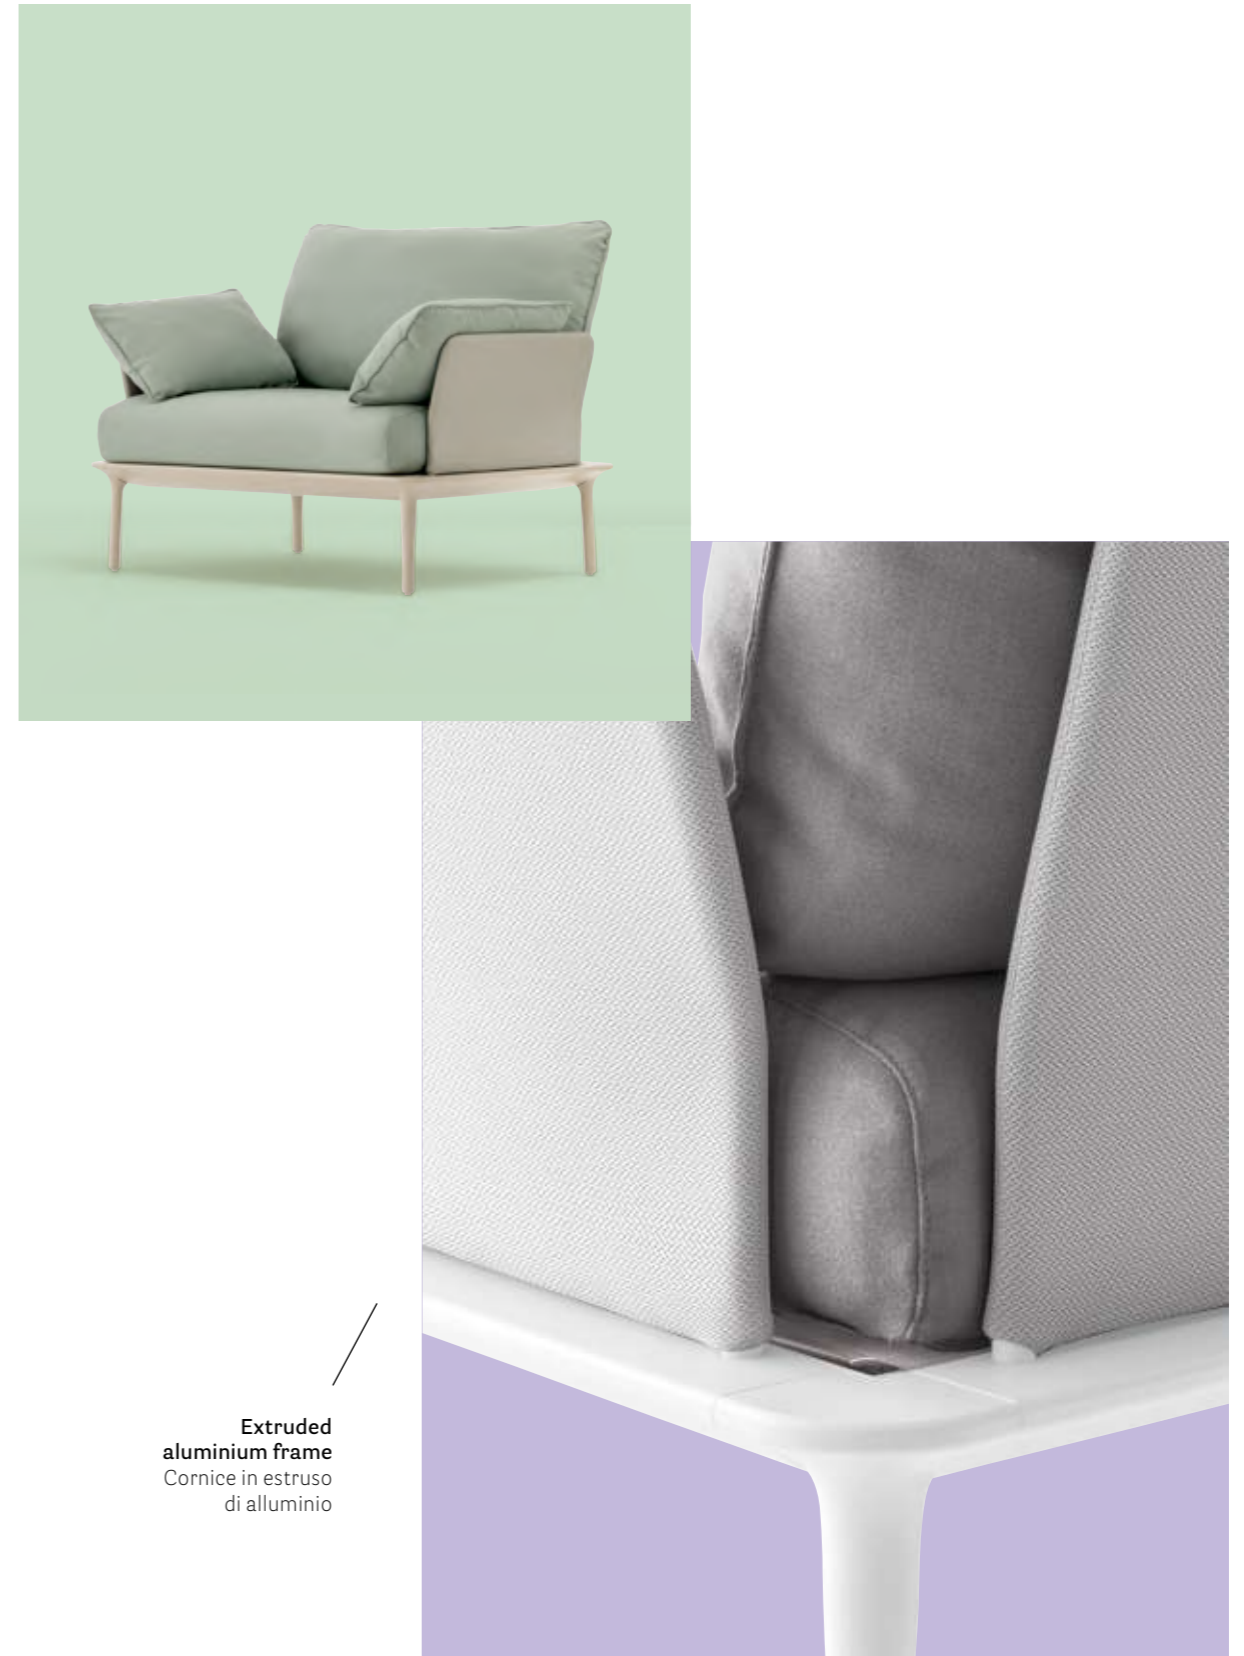

LEISURE

Sun lounger lettino Reva
Coffee table tavolino Buddy
Lighting lampada Giravolta

LOUNGE ARMCHAIR

Die-cast aluminium legs
Gambe in pressofusione
di alluminio

REVA_P

LOUNGE ARMCHAIR

Extruded
aluminium frame
Cornice in estruso
di alluminio