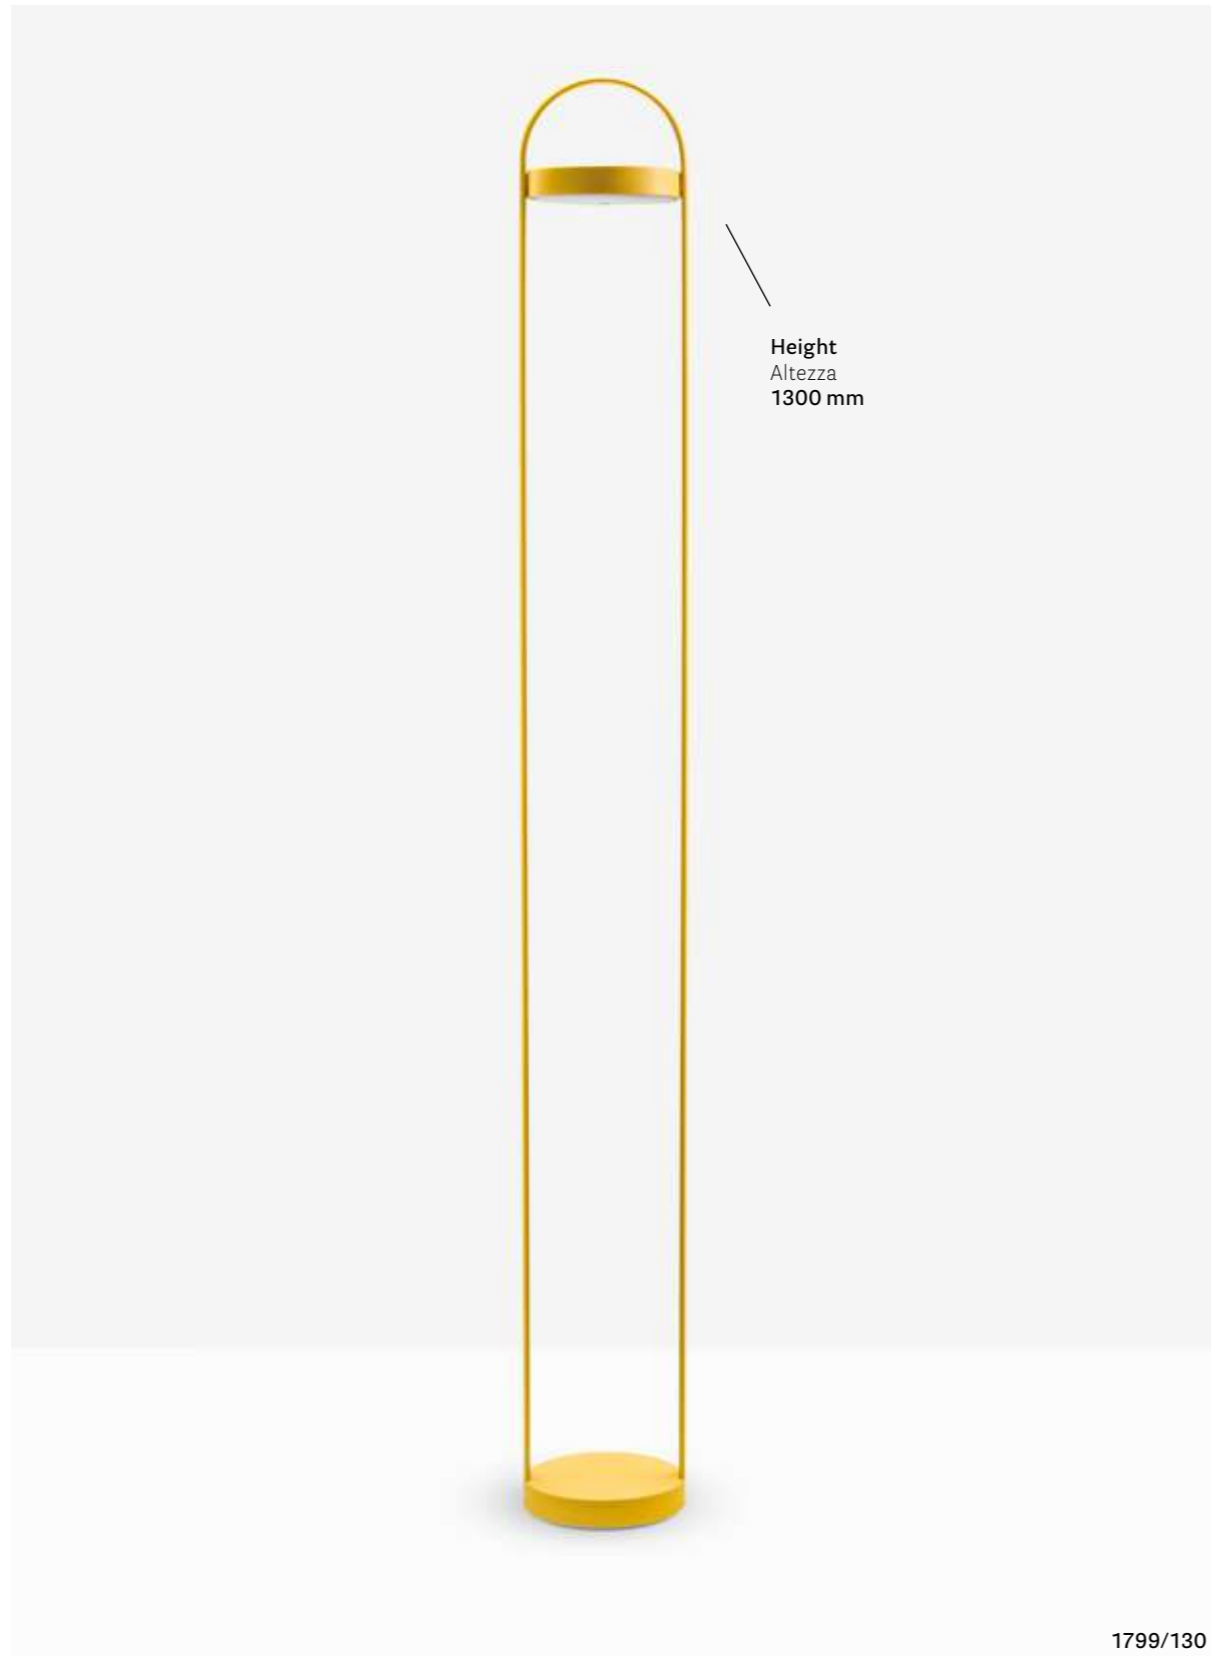

IT — Ispirata alle lanterne di un tempo, Giravolta è una lampada wireless ricaricabile dal design contemporaneo, adatta per l'outdoor. Nel nome tutta la sua essenza: da un lato il suo diffusore orientabile, dall'altro il suo essere ricaricabile da cui il riferimento ad Alessandro Volta e alla sua principale invenzione, la pila.

Lithium battery:
over 8 hours operating time
Batteria al litio:
durata per oltre 8 ore

60 LED light source
2W, 3000 K

LIGHTING

LIGHTING

FLOOR

Height
Altezza
1300 mm

1799/130

LIGHTING