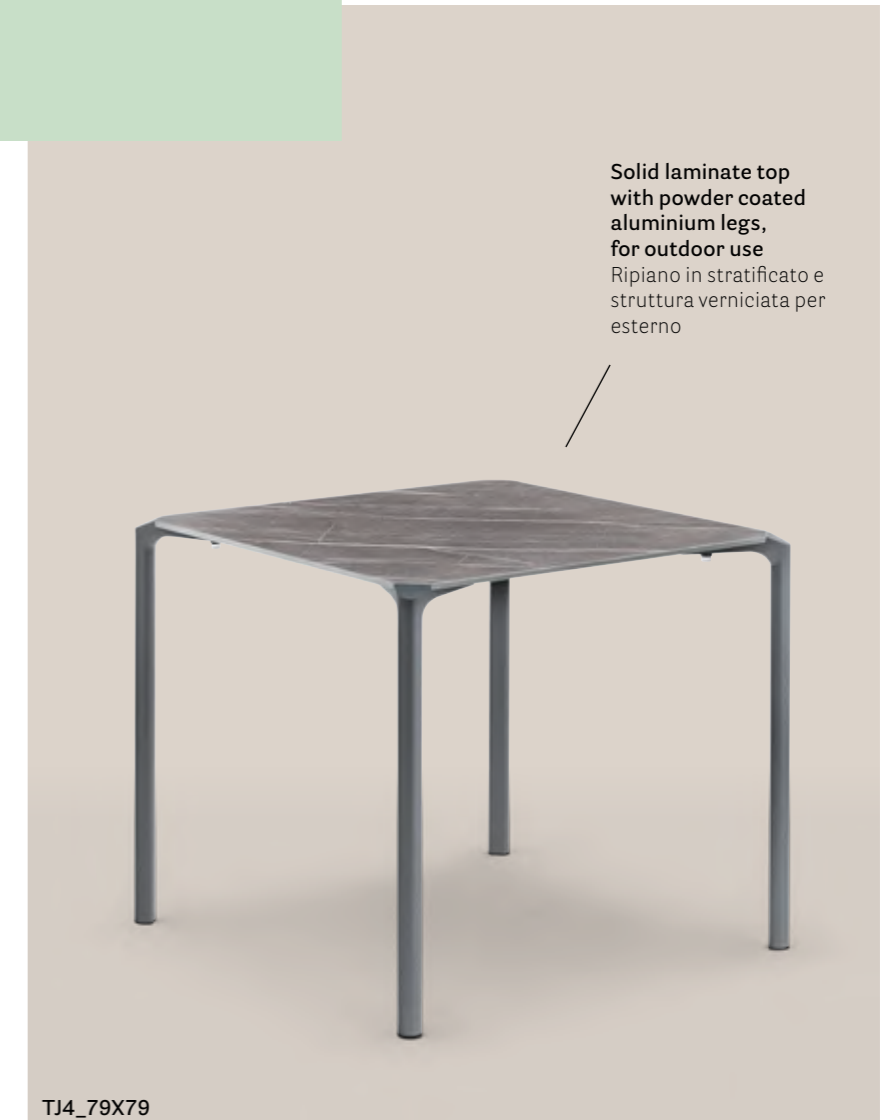

**Solid laminate top
with powder coated
aluminium legs,
for outdoor use**
Ripiano in stratificato e
struttura verniciata per
esterno

TJ4_79X79