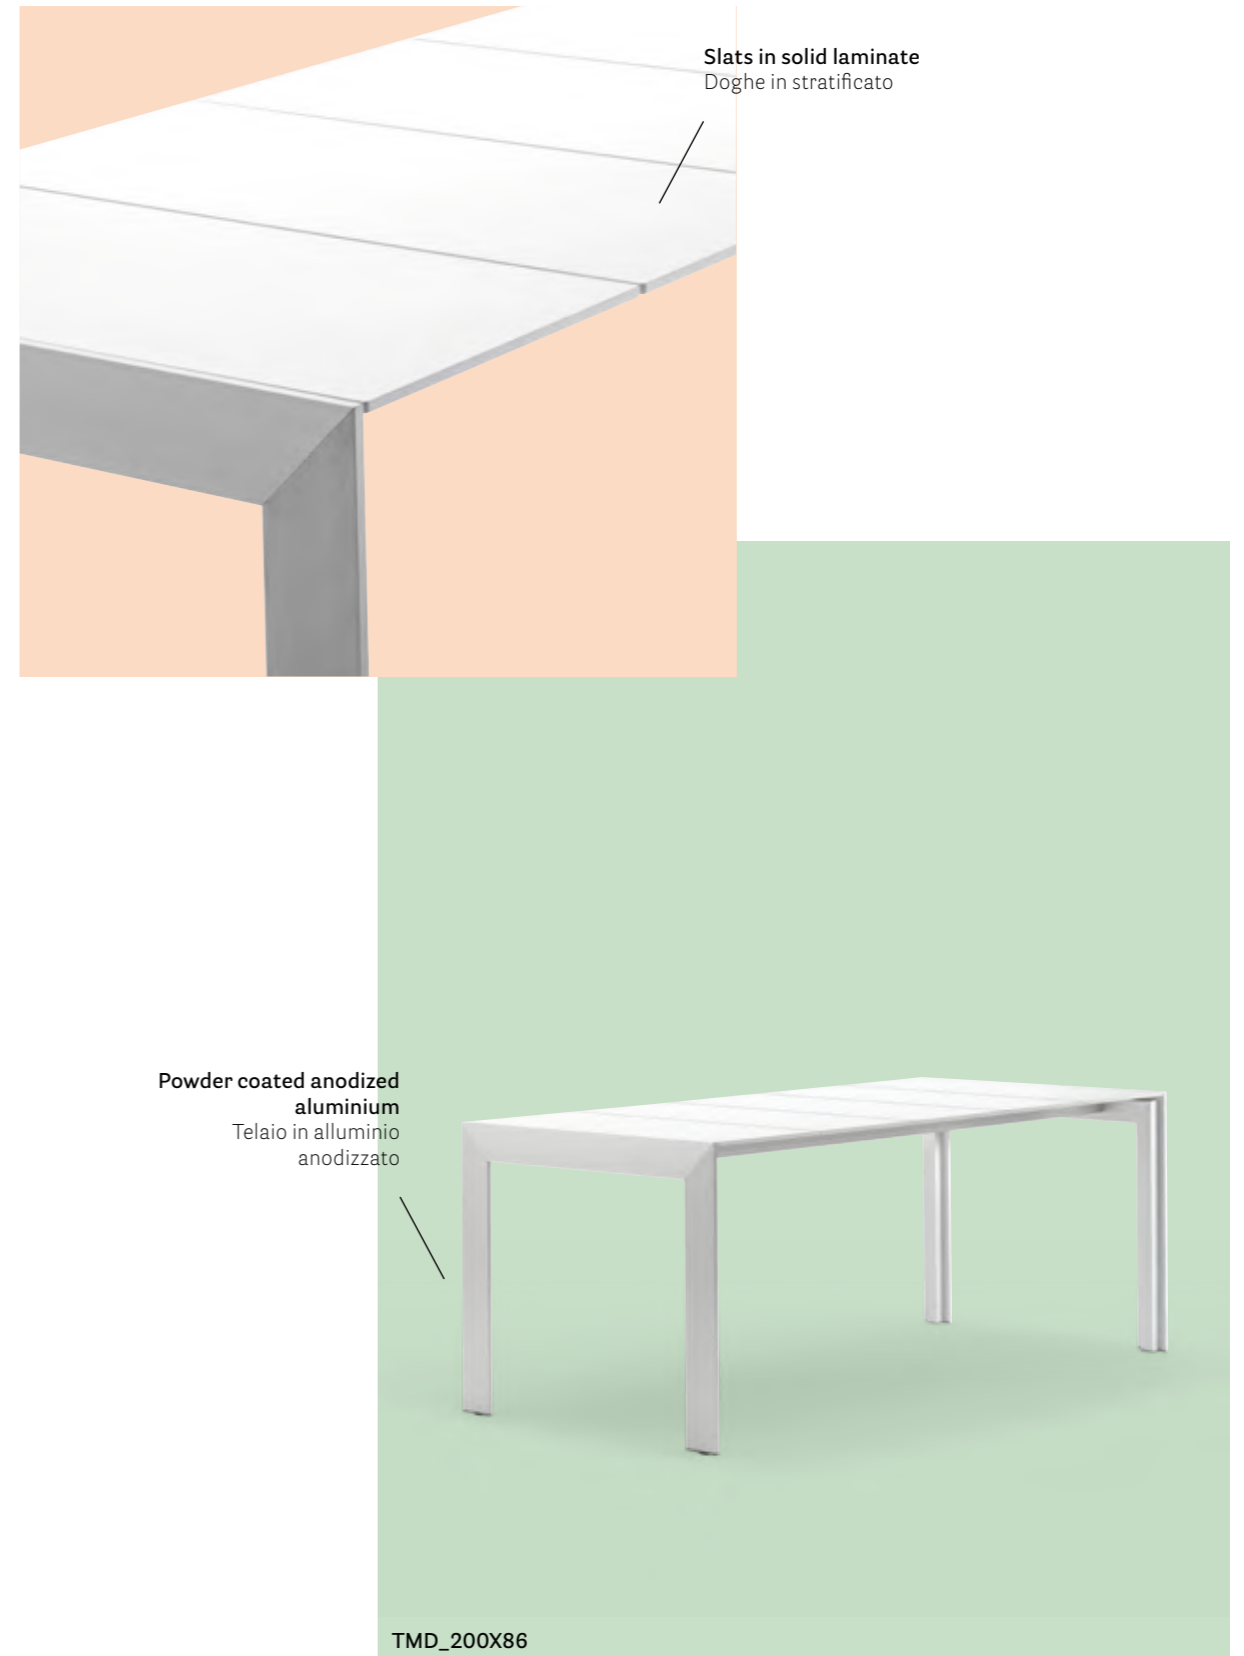

LEISURE

ARMCHAIR

SIDE CHAIR

LIVING

Table tavolo Matrix
Armchair poltrona Mya

TABLE

Château Neercanne

Maastricht, Netherlands