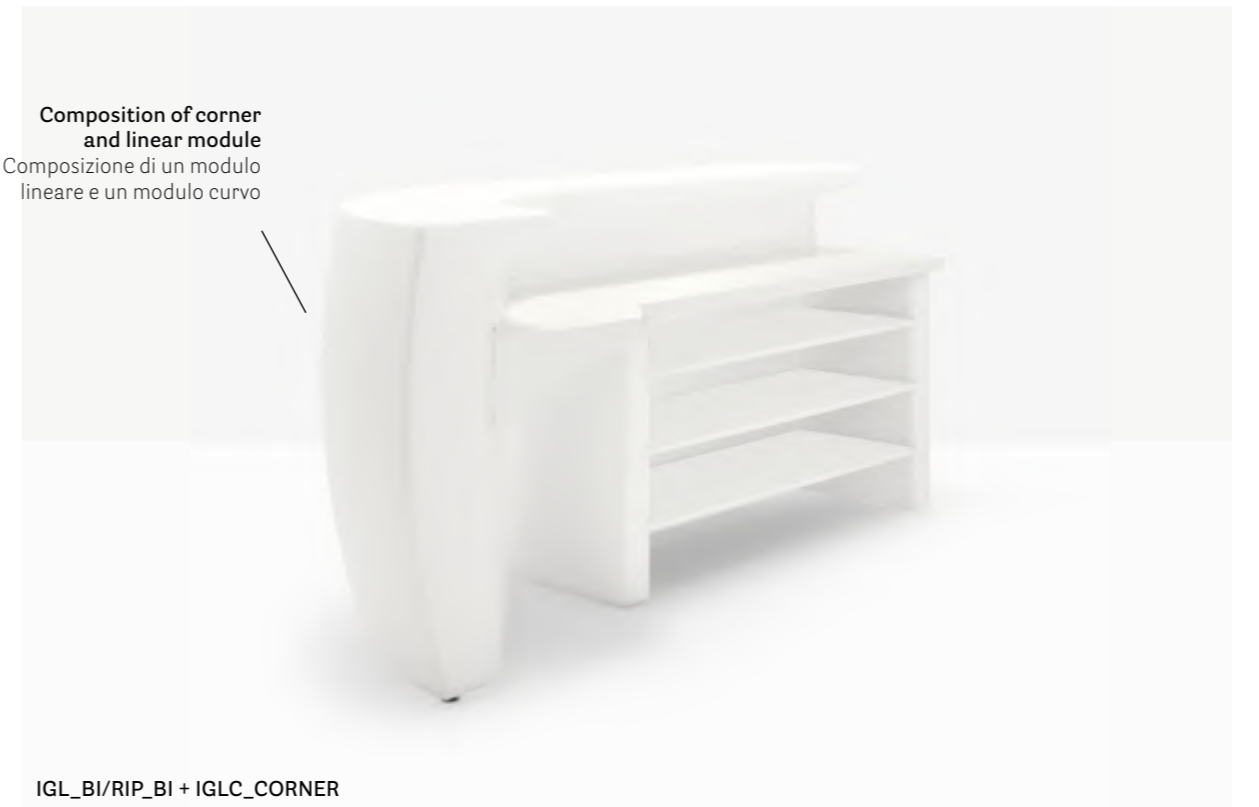

Composition of corner
and linear module
Composizione di un modulo
lineare e un modulo curvo