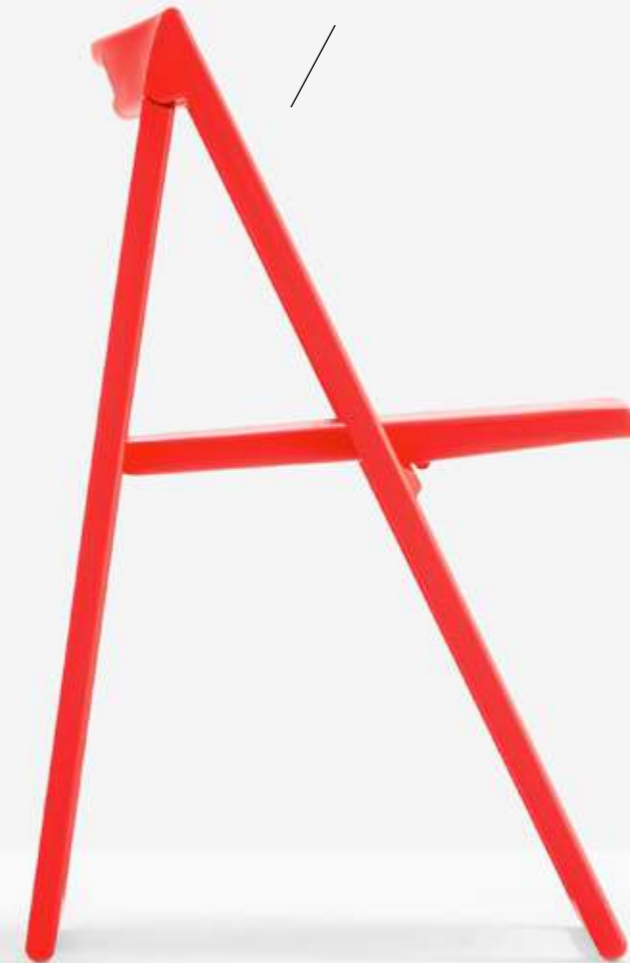

Enjoy

Optimize your spaces

DESIGN
Claudio Dondoli - Marco Pocci , 2007

EN — Resistant and lightweight, Enjoy is a folding chair easy to handle and carry. Once folded takes up a minimal space of 95mm. Made of coloured polypropylene, suitable also for outdoor.

IT — Resistente e leggera, Enjoy è una sedia pieghevole estremamente semplice da movimentare che, una volta riposta, occupa uno spazio di soli 95 mm. Realizzata in polipropilene colorato, Enjoy si presta anche per utilizzi outdoor.

CHAIR

Made of polypropylene
charged with glass fiber
Realizzata interamente
in polipropilene caricato
fibra di vetro

460