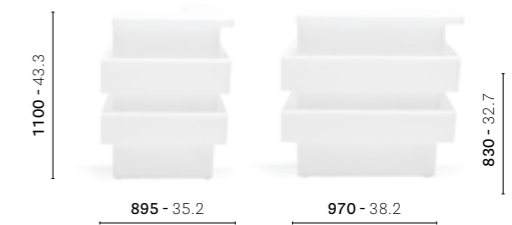

TTSA_BI corner

Corner module in polyethylene