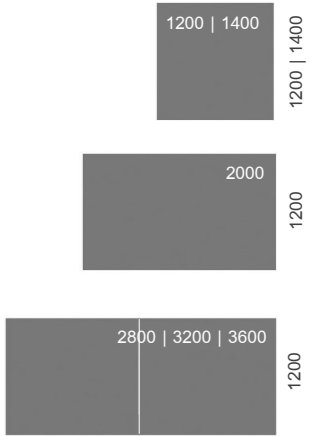

keep it simple

NOA⁴⁰
wood

ala . retour . return . módulo

módulo . return . return . módulo

secretária . desk . bureau . mesa

800 | 1000 | 1200 | 1400
1600 | 1800 | 2000

600 | 800

SECRETÁRIA | DESK | BUREAU | MESA

800 | 1000 | 1200

600

MÓDULO | RETURN | RETOUR | ALA

secretária . desk . bureau . mesa

secretária executiva . executive workstation . bureau de direction . puesto ejecutivo

secretária executiva . executive workstation . bureau de direction . puesto ejecutivo

ilha . bench . ensemble . conjunto

ILHA 2P
BENCH 2P
ENSEMBLE 2P
CONJUNTO 2P

ILHA INICIAL
FIRST
PREMIER
PRIMERA

ILHA CONTINUAÇÃO
MIDDLE
INTERMÉDIAIRE
INTERMÉDIO

ILHA FINAL
END
FIN
FINAL

ilha . bench . ensemble . conjunto

mesa reunião . meeting table . table réunion . mesa reunión

mesa alta . sit stand table . table haut . mesa alta

mesa alta . sit stand table . table haut . mesa alta

mesa baixa . low table . table basse . mesa baja