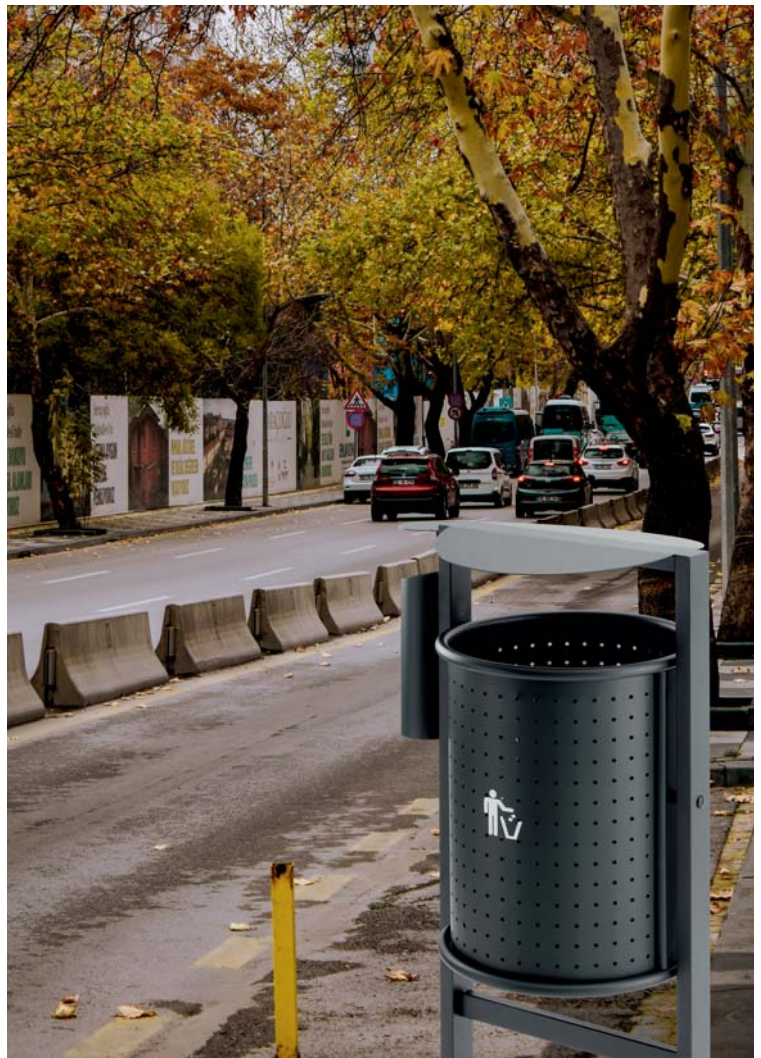

- pintura epoxy cores sob consulta
- aço inox escovado ou brilhante
- altura x L largura x F frente medidas em milímetros (mm)
- altura x Ø diâmetro medidas em milímetros (mm)

Papeleira de jardim com chapéu e cinzeiro
A x 960 x L 380 x F 515 mm
Papeleira 500 x ø380 mm | Cinzeiro 50 x ø250 mm

Papeleira de jardim com chapéu
A x 960 x L 380 x F 515 mm
Papeleira 500 x ø380 mm

Papeleira de jardim com cinzeiro
A x 960 x L 380 x F 515 mm
Papeleira 500 x ø380 mm | Cinzeiro 50 x ø250 mm

Papeleira com cinzeiro
A x 750 x L 185 x F 475 mm
Papeleira 620 x 185 x 400 mm | Cinzeiro 130 x 80 x 80 mm

- pintura epoxy cores sob consulta
- aço inox escovado ou brilhante
- altura x L largura x F frente medidas em milímetros (mm)

Papeleira com cinzeiro
A x 930 x L 255 x F 295 mm

Papeleira mural semicircular
A x 500 x L 150 x F 230 mm

Papeleira semicircular para chumbar ao solo
A x 620 x L 190 x F 370 mm
PØ = Tubo (50x25) x 900 Altura