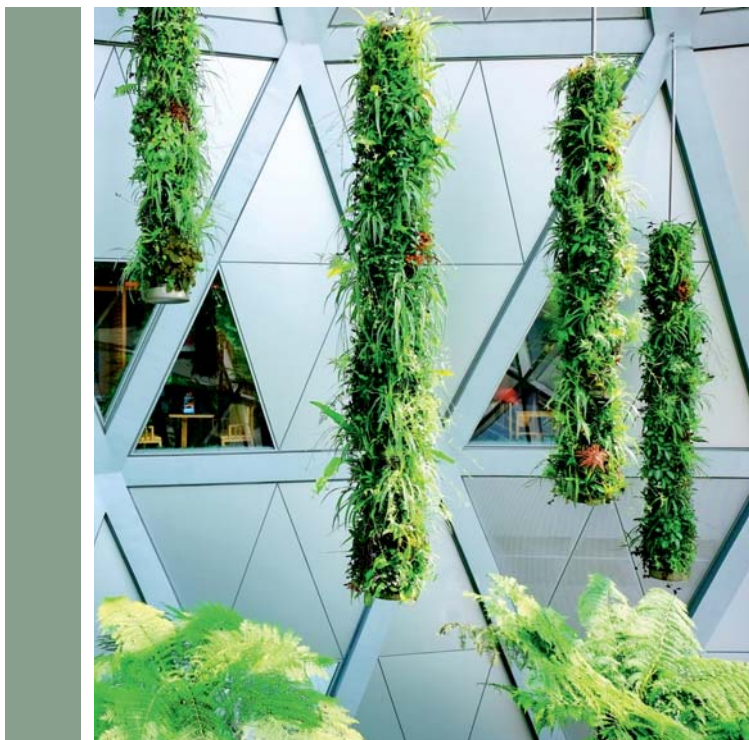

ECOPONTOS

- **P** pannelo epoxy ceges sob consulta
- **i** algo inox escovado ou brilhante
- **A** Altura x Diâmetro medidas em milímetros (mm)

UNI 9I

UNI 9P

Contendor individual de reciclagem seletiva com tampa
Altura 750 x ø300 mm

ECOJEC 3 | ECOJEC 4

ECOJEC 5

Ecoponto redondo com 2 ou 3 entradas de reciclagem seletiva
Altura 800 x ø500 mm

ECOPONTOS

ECO 10P

ECO 10P
A x 960 x L 250 x F 1020 mm

FLOREIRAS