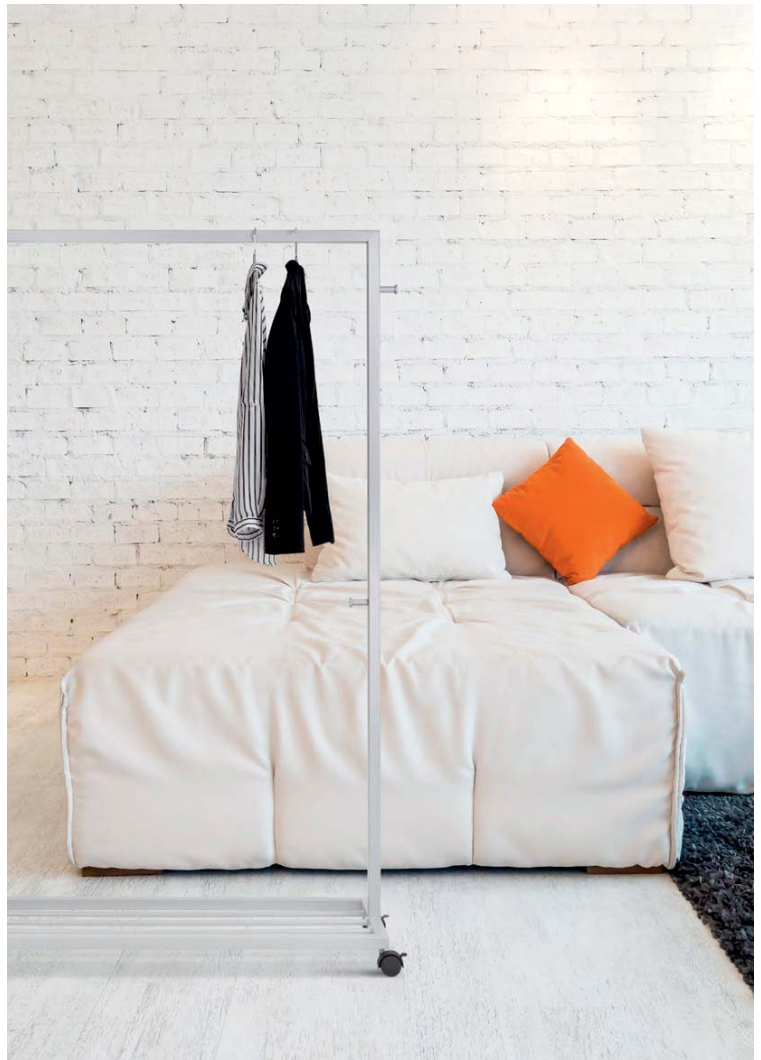

BENGALEIROS

P pintura epoxy cores sob consulta

i aço inox escovado ou brilhante

A altura x **L** largura x **F** frente medidas em milímetros (mm)

CABIDES
DE PAREDE