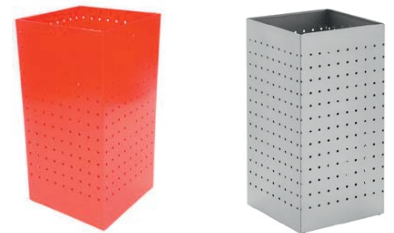

0/50PP 0/50Pi

Papeleira quadrada
A 485 x L 245 x F 245 mm