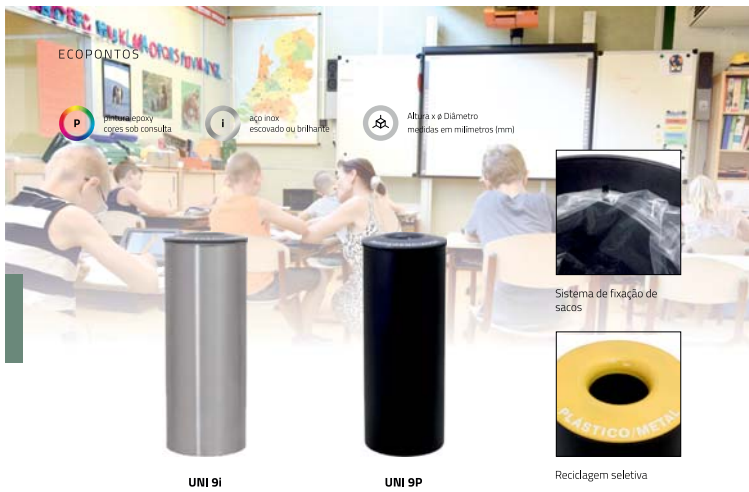

ECOPONTOS

- **P** pannelo epoxy ceges sob consulta
- **i** algo inox escovado ou brilhante
- **A** Altura x Diâmetro medidas em milímetros (mm)

UNI 9I

UNI 9P

Contendor individual de reciclagem seletiva com tampa
Altura 750 x ø300 mm

ECOJEC 3 | ECOJEC 4

ECOJEC 5

Ecoponto redondo com 2 ou 3 entradas de reciclagem seletiva
Altura 800 x ø500 mm