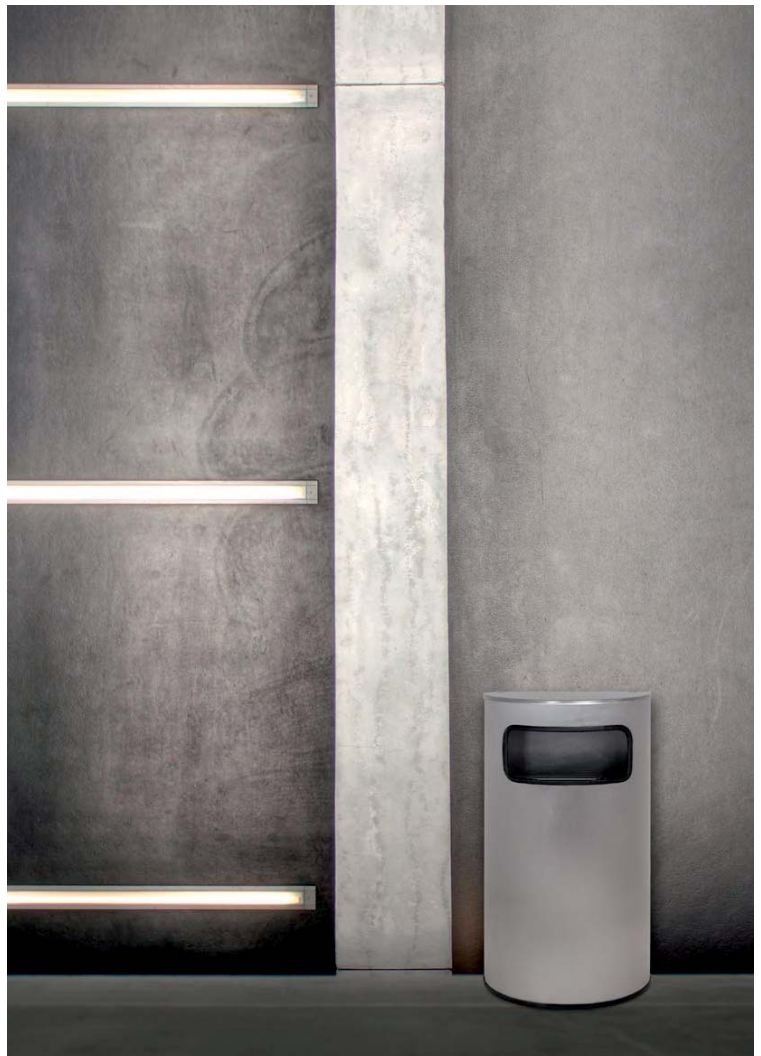

PAPELEIRAS

P pintura epoxy cores sob consulta

i aço inox escovado ou brilhante

Papeleira com tampa basculante
A 630 x L 281 x F 330 mm

Papeleira com tampa basculante
A x 665 x L 225 x F 310 mm

Papeleira com tampa e pedal
A x 705 x L 320 x F 320 mm

PAPELEIRAS

PAPELEIRAS

P pintura epoxy cores sob consulta

i aço inox escovado ou brilhante

A altura x Ø Diâmetro medidas em milímetros (mm)

065i

Papeleira com tampa e pedal
A 600 x L 470 x F 360 mm

Papeleira semi-circular
A x 820 x L 230 x F 450 mm

Papeleira cônica
Altura 570 x ø380 mm