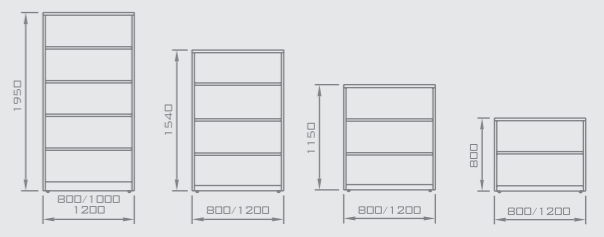

CARACTERÍSTICAS TÉCNICAS:
 CARACTERÍSTICAS TÉCNICAS • CARACTÉRISTIQUES TECHNIQUES • TECHNICAL CHARACTERISTICS

SECRETÁRIA - MESA - SECRÉTAIRE - DESK		ALONGA - ALA - RETOUR - SIDE WING	
	800X650X740 1000X650X740 1200X650X740 1400X650X740 1600X650X740 1800X650X740	800X800X740 1000X800X740 1200X800X740 1400X800X740 1600X800X740 1800X800X740	800X650X740 1000X650X740 1200X650X740
SECRETÁRIA DUPLA - MESA DOBLE - SECRÉTAIRE DOUBLE - DOUBLE TABLE		COMPACTO - COMPACT - COMPACT - COMPACT	
	1200X1610X740 1400X1610X740 1600X1610X740 1800X1610X740		1600X1200X800X650X740 E/D 1800X1200X800X650X740 E/D
MESA DE REUNIÃO - MESA DE REUNIÓN - TABLE DE RÉUNION - MEETING TABLE			
QUADRADA - CUADRADA - CARRÉ - SQUARE		RECTANGULAR - RECTANGULAR - RECTANGULAIRE - RECTANGULAR	
	1000X1000X740 1200X1200X740		2000X1000X740 2400X1000X740 3000X1000X740 4000X1000X740 4800X1000X740 6000X1000X740
BALCÃO - MOSTRADOR - BANQUE D'ACCUEIL - COUNTER		MESA DE CENTRO - MESA DE CENTRO - TABLE BASSE - SIDE TABLE	
	800X800X1100 1000X800X1100 1200X800X1100 1400X800X1100 1600X800X1100 1800X800X1100		600X600X380 1200X600X380
ACESSÓRIOS - ACCESORIOS - ACCESSOIRES - ACCESSORIES			
PAINEL - FALDÓN - VOILE DE FOND - FRONT SKIRTING PANEL		DIVISÓRIA - DIVISIÓN - SÉPARATEUR DE BUREAU - SEPARATING SKIRTING PANEL	
	800X300 1000X300 1200X300 1400X300 1600X300 1800X300		800X400 1000X400 1200X400 1400X400 1600X400 1800X400
CHAPA - CHAPA - TÔLE - STEEL PLATE		ACRÍLICO METACRILATO - ACRYLIQUE - ACRYLIC	
MADEIRA - MADERA - BOIS - WOOD MELAMINA - MELAMINA - MÉLAMINE - MELAMINE			
SUPORTE CPU - SOPORTE CPU - SUPPORT UC - CPU HOLDER		PASSA CABOS VERTICAIS BANDEJA PASACABLES VERTICAL GOULOTTE POUR PASSAGES DE CÂBLES VERTICALE CABLE MANAGEMENT VERTICAL	
			
SIMPLES SIMPLE - SIMPLE - SIMPLE 562X500X200	ELECTRIFICADO ELECTRIFICADO - ÉLECTRIFIÉ - ELECTRIFIED 562X500X200	600X90X23	815X64
PASSA CABOS HORIZONTAL BANDEJA PASACABLES HORIZONTAL GOULOTTE POUR PASSAGES DE CÂBLES HORIZONTALE CABLE MANAGEMENT HORIZONTAL		CALHA DE ELECTRIFICAÇÃO VIGA DE ELECTRIFICACIÓN POUTRE D'ÉLECTRIQUE ELECTRIFICATION BEAM	
	800 1000 1200 1400 1600 1800		
		SIMPLES SIMPLE - SIMPLE - SIMPLE 269X136X80	ELECTRIFICADO ELECTRIFICADO - ÉLECTRIFIÉ - ELECTRIFIED 1-3X2P+T 1-USB 1-RJ45 269X136X80