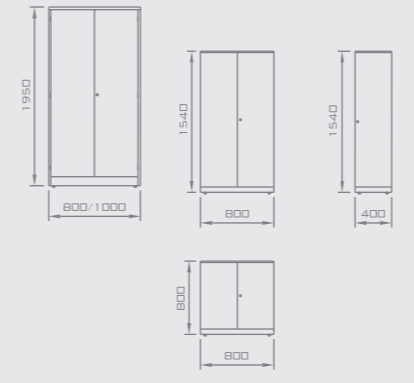

ARMÁRIOS PORTAS DE CORRER EM VIDRO
-ARMARIOS DE PUERTAS CORREDERAS EN CRISTAL
-ARMOIRE PORTES COULISSANTES EN VERRE
-SLIDING GLASS DOORS CABINET