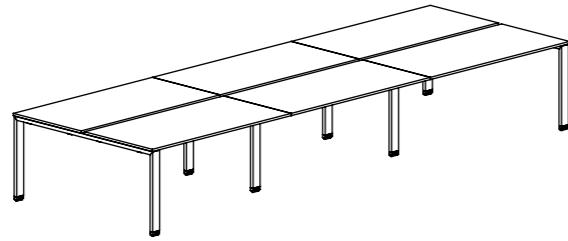

4000 x 1200 x 740

VERTICAL CABLE CHANNEL
CALHA VERTICAL
CAJA VERTICAL
POUTRE VERTICAL

600 x 63 x 35

RECEPTION COUNTER
BALCÃO
RECEPCIÓN
RECEPTION

800/1200/1400/1600/1800 x 800 x 1135

MEETING TABLE WITH GLASS
MESA DE REUNIÃO COM VIDRO
MESA DE REUNIÓN CON VIDRIO
TABLE DE REUNION EN VERRE

2745 x 1200 x 740

MEASURES
MEDIDAS / DIMENSIONES / MESURES

BETTER **+**

TRIPLE DESK
SECRETÁRIA TRIPLA
MESA TRIPLE
TRIPLE BUREAU

3600/4200/4800/5400/6000 x 600 x 740
3600/4200/4800/5400/6000 x 800 x 740

SIX PLACES BENCH
ILHA DE SEIS POSTOS DE TRABALHO
CONJUNTO DE 6 PUESTOS TRABAJO
ENSEMBLE DE SIX PLACE DE TRAVAIL