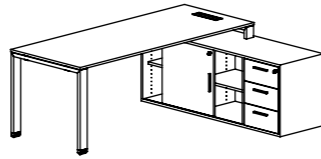

EXECUTIVE WORKSTATION
POSTO DE DIREÇÃO
PUERTO DE DIRECCIÓN
POSTE DE DIRECTION

2000 x 1600 x 740
2G / 3G • L / R