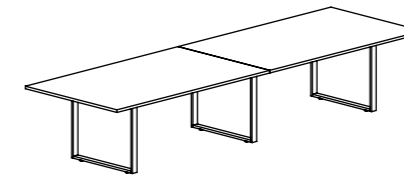

MEETING TABLE
MESA REUNIÃO
MESA DE REUNIÓN
TABLE DE RÉUNION

4000 x 1200 x 740