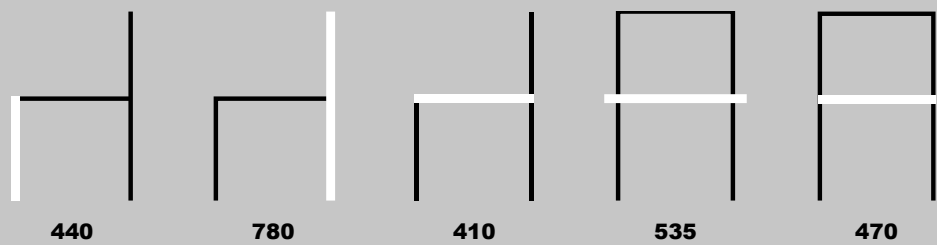

OP1

DIMENSÕES (MM):

COSTA ALTA

COSTA MÉDIA

AXIS

DIMENSÕES (MM):

4 PÉS

VIGA

ISO SMART

DIMENSÕES (MM):

4 PÉS

VIGA

LUNA

DIMENSÕES (MM):

M900

DIMENSÕES (MM):

M900 PLUS

DIMENSÕES (MM):

M800

DIMENSÕES (MM):

RAW

DIMENSÕES (MM):

REDONDO

400