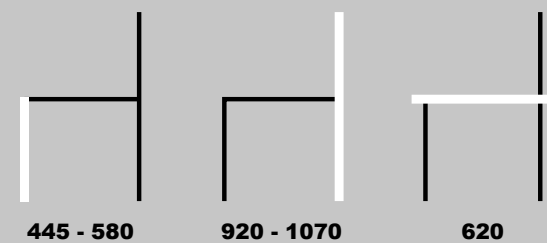

CADEIRA S/ POUSA PÉS