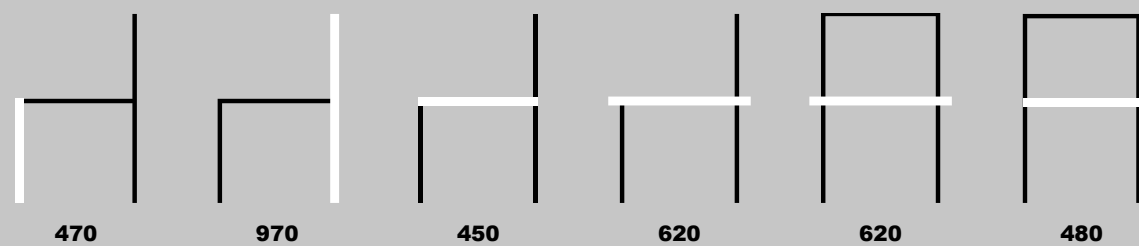

AURELIA ECO

DIMENSÕES (MM):

COSTA ALTA

COSTA MÉDIA

ALU

DIMENSÕES (MM):

COSTA ALTA

COSTA MÉDIA

COSTA MÉDIA - BASE FIXA

FENIX

DIMENSÕES (MM):

COSTA ALTA - RODADA

COSTA MÉDIA - RODADA

TRENÓ

ONE

DIMENSÕES (MM):

RODADA

PLAZA

DIMENSÕES (MM):

COSTA ALTA

COSTA MÉDIA

TRENÓ

EVO

DIMENSÕES (MM):

OP1

DIMENSÕES (MM):

COSTA ALTA

COSTA MÉDIA

AXIS

DIMENSÕES (MM):

4 PÉS

VIGA