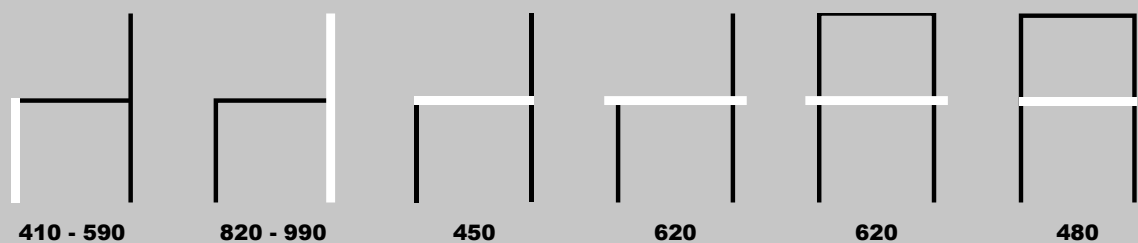

AURELIA ECO

DIMENSÕES (MM):

COSTA ALTA

COSTA MÉDIA

ALU

DIMENSÕES (MM):

COSTA ALTA

COSTA MÉDIA

RODADA

PLAZA

DIMENSÕES (MM):

COSTA ALTA

COSTA MÉDIA

TRENÓ

EVO

DIMENSÕES (MM):

OP1

DIMENSÕES (MM):

COSTA ALTA

COSTA MÉDIA

AXIS

DIMENSÕES (MM):

4 PÉS

VIGA

ISO SMART

DIMENSÕES (MM):

4 PÉS

VIGA

LUNA

DIMENSÕES (MM):

M900

DIMENSÕES (MM):