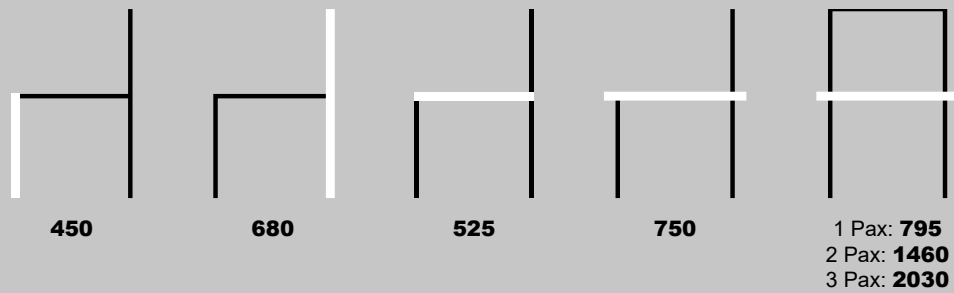

OP1

DIMENSÕES (MM):

COSTA ALTA

COSTA MÉDIA

AXIS

DIMENSÕES (MM):

4 PÉS

VIGA

ISO SMART

DIMENSÕES (MM):

4 PÉS

VIGA

LUNA

DIMENSÕES (MM):

M900

DIMENSÕES (MM):

M900 PLUS

DIMENSÕES (MM):

M800

DIMENSÕES (MM):

RAW

DIMENSÕES (MM):

REDONDO

400