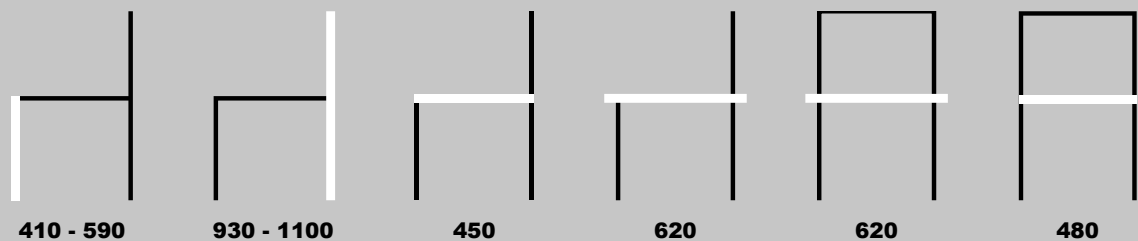

AURELIA ECO

DIMENSÕES (MM):

COSTA ALTA

COSTA MÉDIA

ALU

DIMENSÕES (MM):

COSTA ALTA

COSTA MÉDIA

RODADA

PLAZA

DIMENSÕES (MM):

COSTA ALTA

COSTA MÉDIA

TRENÓ

EVO

DIMENSÕES (MM):

OP1

DIMENSÕES (MM):

COSTA ALTA

COSTA MÉDIA

AXIS

DIMENSÕES (MM):

4 PÉS

VIGA

ISO SMART

DIMENSÕES (MM):

4 PÉS

VIGA

LUNA

DIMENSÕES (MM):

M900

DIMENSÕES (MM):