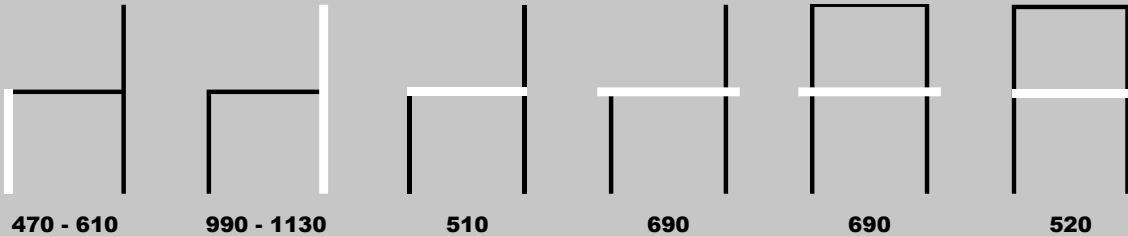

INDEX

AURELIA	4
AURELIA ECO	8
ALU	10
FENIX	14
ONE	16
PLAZA	20
EVO	24
LABOR	28
OP1	30
AXIS	34
ISO SMART	38
LUNA	42
M900	46
M900 PLUS	50
M800	54
RAW	58
MC02	62

AURELIA

DIMENSÕES (MM):

COSTA ALTA

COSTA MÉDIA

TRENÓ

AURELIA ECO

DIMENSÕES (MM):

COSTA ALTA

COSTA MÉDIA

ALU

DIMENSÕES (MM):

COSTA ALTA

COSTA MÉDIA

OP1

DIMENSÕES (MM):

COSTA ALTA

COSTA MÉDIA

AXIS

DIMENSÕES (MM):

4 PÉS

VIGA

ISO SMART

DIMENSÕES (MM):

4 PÉS

VIGA

LUNA

DIMENSÕES (MM):

M900

DIMENSÕES (MM):