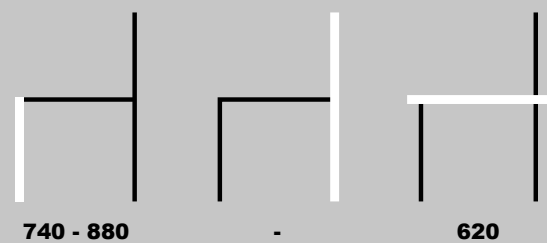

RODADA

PLAZA

DIMENSÕES (MM):

COSTA ALTA

COSTA MÉDIA

TRENÓ

EVO

DIMENSÕES (MM):

LABOR

DIMENSÕES (MM):

CADEIRA C/ POUSA PÉS

CADEIRA S/ POUSA PÉS

BANCO POLIURETANO C/ POUSA PÉS

BANCO POLIURETANO S/ POUSA PÉS

BANCO ESTOFADO C/ POUSA PÉS

BANCO ESTOFADO S/ POUSA PÉS

OP1

DIMENSÕES (MM):

COSTA ALTA

COSTA MÉDIA

AXIS

DIMENSÕES (MM):

4 PÉS

VIGA

ISO SMART

DIMENSÕES (MM):

4 PÉS

VIGA

LUNA

DIMENSÕES (MM):

M900

DIMENSÕES (MM):