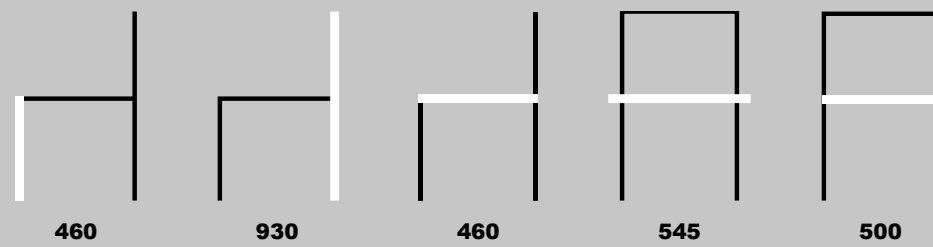

RODADA

PLAZA

DIMENSÕES (MM):

COSTA ALTA

COSTA MÉDIA

TRENÓ

EVO

DIMENSÕES (MM):

LABOR

DIMENSÕES (MM):

CADEIRA C/ POUSA PÉS

CADEIRA S/ POUSA PÉS

BANCO POLIURETANO C/ POUSA PÉS

BANCO POLIURETANO S/ POUSA PÉS

BANCO ESTOFADO C/ POUSA PÉS

BANCO ESTOFADO S/ POUSA PÉS

OP1

DIMENSÕES (MM):

COSTA ALTA

COSTA MÉDIA

AXIS

DIMENSÕES (MM):

4 PÉS

VIGA

ISO SMART

DIMENSÕES (MM):

4 PÉS

VIGA

LUNA

DIMENSÕES (MM):

M900

DIMENSÕES (MM):