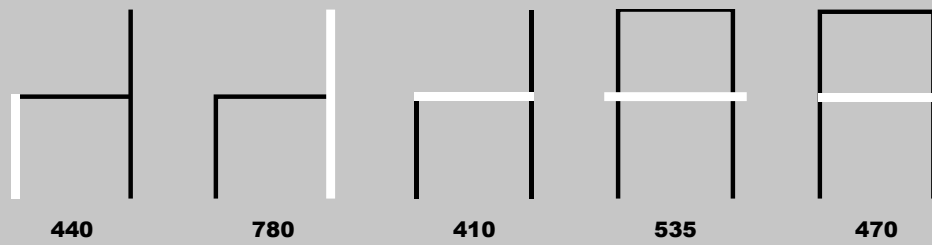

OP1

DIMENSÕES (MM):

COSTA ALTA

COSTA MÉDIA

AXIS

DIMENSÕES (MM):

4 PÉS

VIGA

ISO SMART

DIMENSÕES (MM):

4 PÉS

VIGA

LUNA

DIMENSÕES (MM):

M900

DIMENSÕES (MM):

M900 PLUS

DIMENSÕES (MM):

M800

DIMENSÕES (MM):

RAW

DIMENSÕES (MM):

REDONDO

400