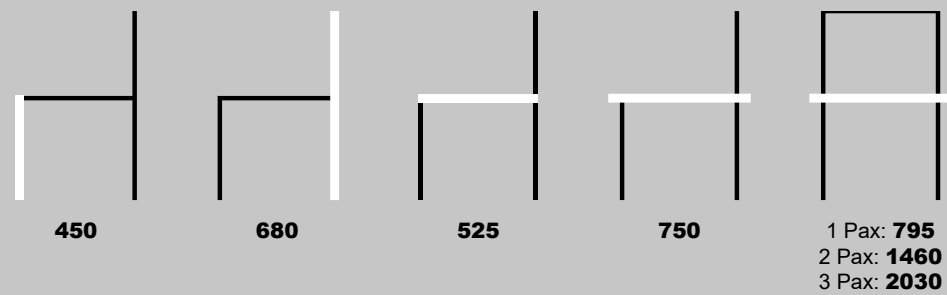

OP1

DIMENSÕES (MM):

COSTA ALTA

COSTA MÉDIA

AXIS

DIMENSÕES (MM):

4 PÉS

VIGA

ISO SMART

DIMENSÕES (MM):

4 PÉS

VIGA

LUNA

DIMENSÕES (MM):

M900

DIMENSÕES (MM):

M900 PLUS

DIMENSÕES (MM):

M800

DIMENSÕES (MM):

RAW

DIMENSÕES (MM):

REDONDO

400