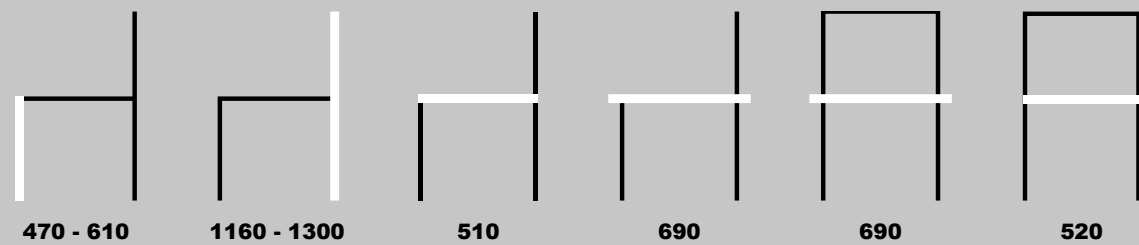

INDEX

AURELIA	4
AURELIA ECO	8
ALU	10
FENIX	14
ONE	16
PLAZA	20
EVO	24
LABOR	28
OP1	30
AXIS	34
ISO SMART	38
LUNA	42
M900	46
M900 PLUS	50
M800	54
RAW	58
MC02	62

AURELIA

DIMENSÕES (MM):

COSTA ALTA

COSTA MÉDIA

TRENÓ

AURELIA ECO

DIMENSÕES (MM):

COSTA ALTA

COSTA MÉDIA

ALU

DIMENSÕES (MM):

COSTA ALTA

COSTA MÉDIA

OP1

DIMENSÕES (MM):

COSTA ALTA

COSTA MÉDIA

AXIS

DIMENSÕES (MM):

4 PÉS

VIGA

ISO SMART

DIMENSÕES (MM):

4 PÉS

VIGA

LUNA

DIMENSÕES (MM):

M900

DIMENSÕES (MM):