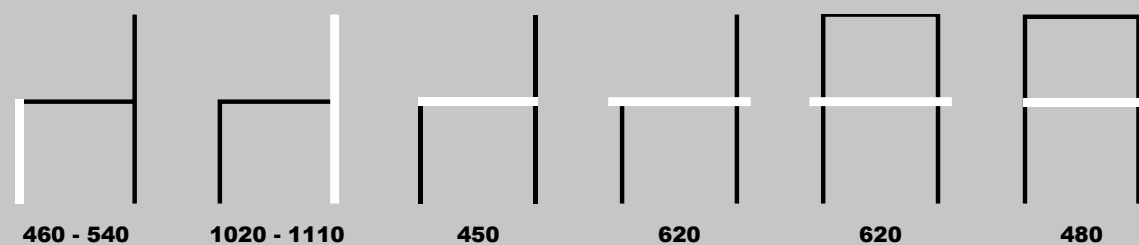

AURELIA ECO

DIMENSÕES (MM):

COSTA ALTA

COSTA MÉDIA

ALU

DIMENSÕES (MM):

COSTA ALTA

COSTA MÉDIA

COSTA MÉDIA - BASE FIXA

FENIX

DIMENSÕES (MM):

COSTA ALTA - RODADA

COSTA MÉDIA - RODADA

TRENÓ

ONE

DIMENSÕES (MM):

RODADA

PLAZA

DIMENSÕES (MM):

COSTA ALTA

COSTA MÉDIA

TRENÓ

EVO

DIMENSÕES (MM):

OP1

DIMENSÕES (MM):

COSTA ALTA

COSTA MÉDIA

AXIS

DIMENSÕES (MM):

4 PÉS

VIGA