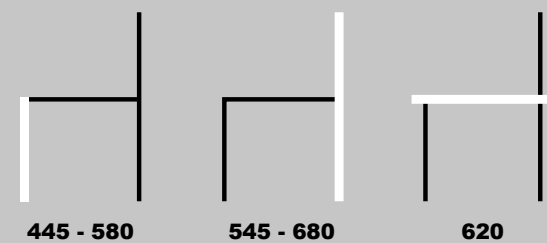

RODADA

PLAZA

DIMENSÕES (MM):

COSTA ALTA

COSTA MÉDIA

TRENÓ

EVO

DIMENSÕES (MM):

LABOR

DIMENSÕES (MM):

CADEIRA C/ POUSA PÉS

CADEIRA S/ POUSA PÉS

BANCO POLIURETANO C/ POUSA PÉS

BANCO POLIURETANO S/ POUSA PÉS

BANCO ESTOFADO C/ POUSA PÉS

BANCO ESTOFADO S/ POUSA PÉS

OP1

DIMENSÕES (MM):

COSTA ALTA

COSTA MÉDIA

AXIS

DIMENSÕES (MM):

4 PÉS

VIGA

ISO SMART

DIMENSÕES (MM):

4 PÉS

VIGA

LUNA

DIMENSÕES (MM):

M900

DIMENSÕES (MM):