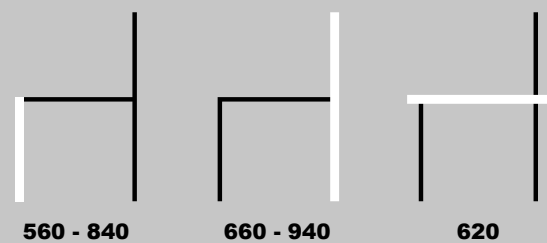

RODADA

PLAZA

DIMENSÕES (MM):

COSTA ALTA

COSTA MÉDIA

TRENÓ

EVO

DIMENSÕES (MM):

LABOR

DIMENSÕES (MM):

CADEIRA C/ POUSA PÉS

CADEIRA S/ POUSA PÉS

BANCO POLIURETANO C/ POUSA PÉS

BANCO POLIURETANO S/ POUSA PÉS

BANCO ESTOFADO C/ POUSA PÉS

BANCO ESTOFADO S/ POUSA PÉS

OP1

DIMENSÕES (MM):

COSTA ALTA

COSTA MÉDIA

AXIS

DIMENSÕES (MM):

4 PÉS

VIGA

ISO SMART

DIMENSÕES (MM):

4 PÉS

VIGA

LUNA

DIMENSÕES (MM):

M900

DIMENSÕES (MM):