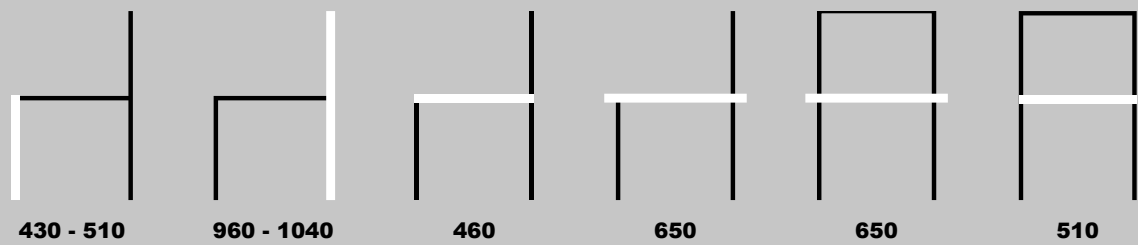

AURELIA ECO

DIMENSÕES (MM):

COSTA ALTA

COSTA MÉDIA

ALU

DIMENSÕES (MM):

COSTA ALTA

COSTA MÉDIA

RODADA

PLAZA

DIMENSÕES (MM):

COSTA ALTA

COSTA MÉDIA

TRENÓ

EVO

DIMENSÕES (MM):

OP1

DIMENSÕES (MM):

COSTA ALTA

COSTA MÉDIA

AXIS

DIMENSÕES (MM):

4 PÉS

VIGA

ISO SMART

DIMENSÕES (MM):

4 PÉS

VIGA

LUNA

DIMENSÕES (MM):

M900

DIMENSÕES (MM):