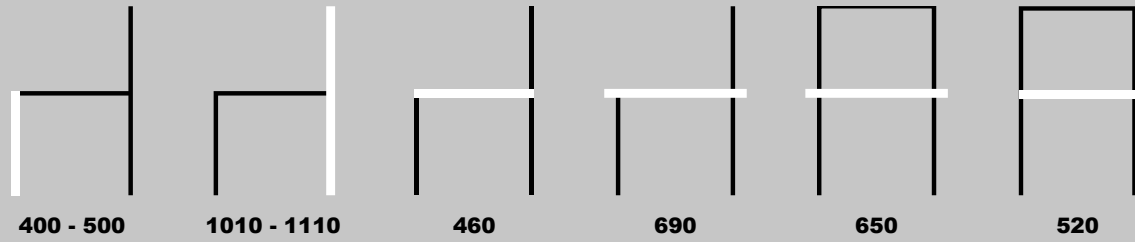

INDEX

AURELIA	4
AURELIA ECO	8
ALU	10
FENIX	14
ONE	16
PLAZA	20
EVO	24
LABOR	28
OP1	30
AXIS	34
ISO SMART	38
LUNA	42
M900	46
M900 PLUS	50
M800	54
RAW	58
MC02	62

AURELIA

DIMENSÕES (MM):

COSTA ALTA

COSTA MÉDIA

TRENÓ

AURELIA ECO

DIMENSÕES (MM):

COSTA ALTA

COSTA MÉDIA

ALU

DIMENSÕES (MM):

COSTA ALTA

COSTA MÉDIA

RODADA

PLAZA

DIMENSÕES (MM):

COSTA ALTA

COSTA MÉDIA

TRENÓ

EVO

DIMENSÕES (MM):

OP1

DIMENSÕES (MM):

COSTA ALTA

COSTA MÉDIA

AXIS

DIMENSÕES (MM):

4 PÉS

VIGA