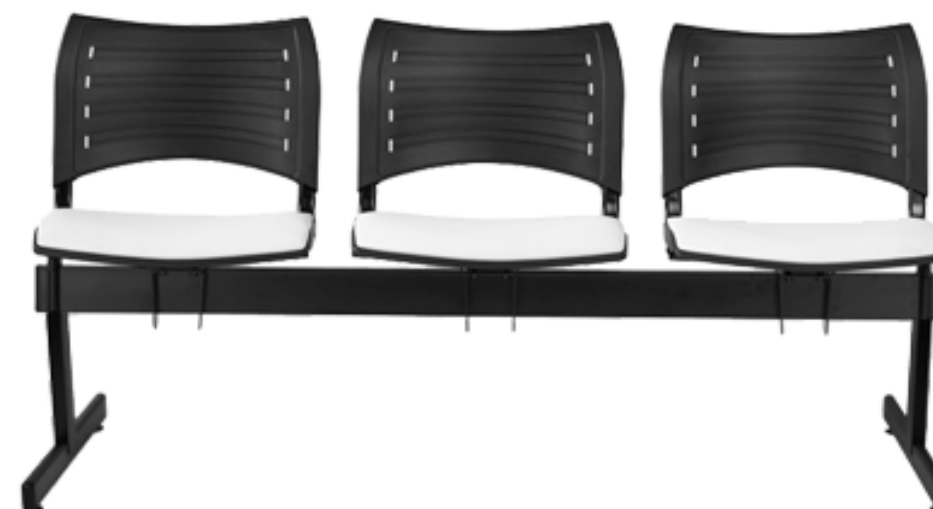

ISO SMART

DIMENSÕES (MM):

4 PÉS

VIGA

LUNA

DIMENSÕES (MM):

M900

DIMENSÕES (MM):