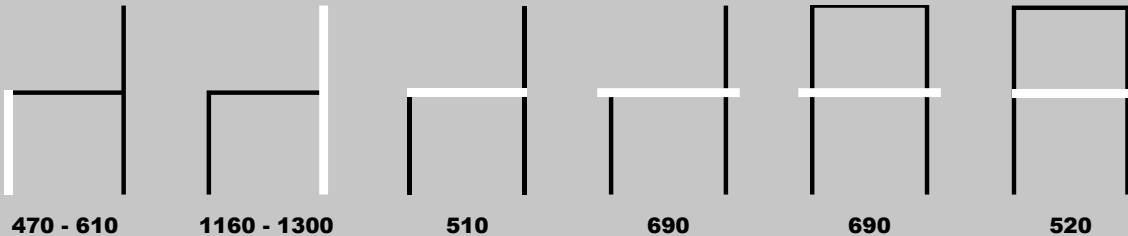

INDEX

AURELIA	4
AURELIA ECO	8
ALU	10
FENIX	14
ONE	16
PLAZA	20
EVO	24
LABOR	28
OP1	30
AXIS	34
ISO SMART	38
LUNA	42
M900	46
M900 PLUS	50
M800	54
RAW	58
MC02	62

AURELIA

DIMENSÕES (MM):

COSTA ALTA

COSTA MÉDIA

TRENÓ

AURELIA ECO

DIMENSÕES (MM):

COSTA ALTA

COSTA MÉDIA

ALU

DIMENSÕES (MM):

COSTA ALTA

COSTA MÉDIA

OP1

DIMENSÕES (MM):

COSTA ALTA

COSTA MÉDIA

AXIS

DIMENSÕES (MM):

4 PÉS

VIGA

ISO SMART

DIMENSÕES (MM):

4 PÉS

VIGA

LUNA

DIMENSÕES (MM):

M900

DIMENSÕES (MM):