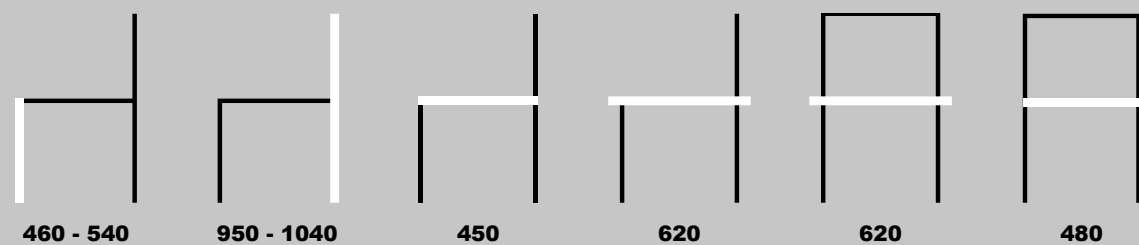

AURELIA ECO

DIMENSÕES (MM):

COSTA ALTA

COSTA MÉDIA

ALU

DIMENSÕES (MM):

COSTA ALTA

COSTA MÉDIA

COSTA MÉDIA - BASE FIXA

FENIX

DIMENSÕES (MM):

COSTA ALTA - RODADA

COSTA MÉDIA - RODADA

TRENÓ

ONE

DIMENSÕES (MM):

RODADA

PLAZA

DIMENSÕES (MM):

COSTA ALTA

COSTA MÉDIA

TRENÓ

EVO

DIMENSÕES (MM):

OP1

DIMENSÕES (MM):

COSTA ALTA

COSTA MÉDIA

AXIS

DIMENSÕES (MM):

4 PÉS

VIGA