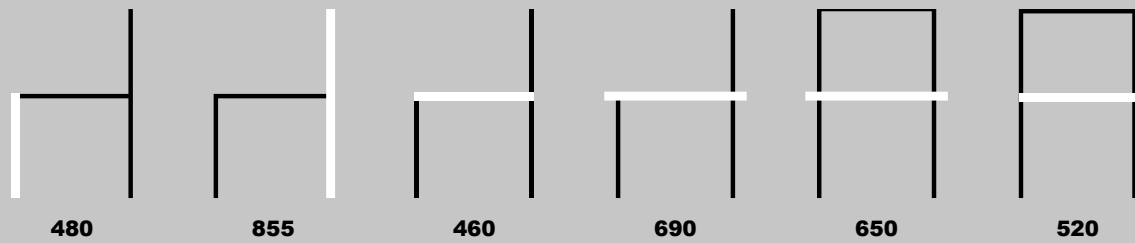

COSTA MÉDIA - BASE FIXA