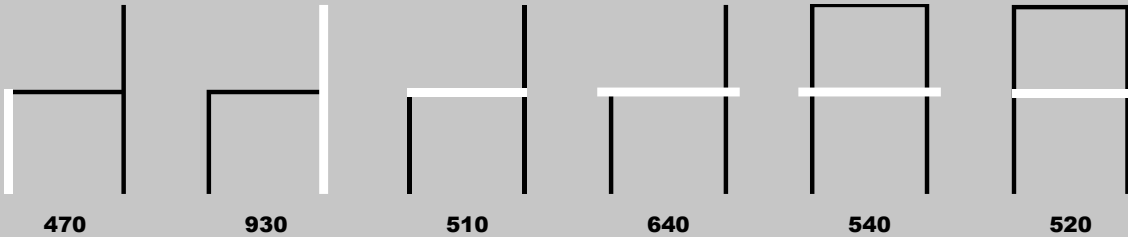

INDEX

AURELIA	4
AURELIA ECO	8
ALU	10
FENIX	14
ONE	16
PLAZA	20
EVO	24
LABOR	28
OP1	30
AXIS	34
ISO SMART	38
LUNA	42
M900	46
M900 PLUS	50
M800	54
RAW	58
MC02	62

AURELIA

DIMENSÕES (MM):

COSTA ALTA

COSTA MÉDIA

TRENÓ

AURELIA ECO

DIMENSÕES (MM):

COSTA ALTA

COSTA MÉDIA

ALU

DIMENSÕES (MM):

COSTA ALTA

COSTA MÉDIA

OP1

DIMENSÕES (MM):

COSTA ALTA

COSTA MÉDIA

AXIS

DIMENSÕES (MM):

4 PÉS

VIGA

ISO SMART

DIMENSÕES (MM):

4 PÉS

VIGA

LUNA

DIMENSÕES (MM):

M900

DIMENSÕES (MM):