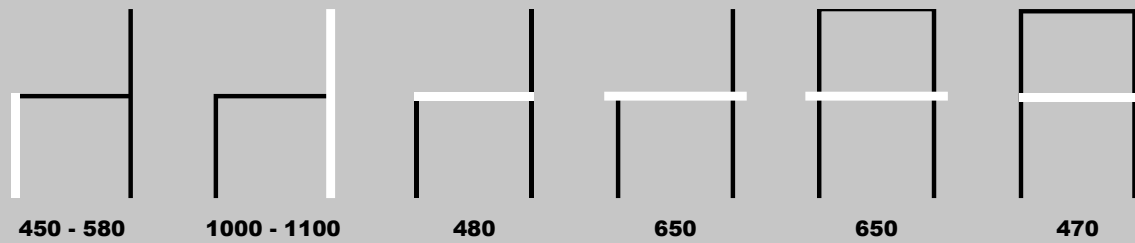

AURELIA ECO

DIMENSÕES (MM):

COSTA ALTA

COSTA MÉDIA

ALU

DIMENSÕES (MM):

COSTA ALTA

COSTA MÉDIA

COSTA MÉDIA - BASE FIXA

FENIX

DIMENSÕES (MM):

COSTA ALTA - RODADA

COSTA MÉDIA - RODADA

TRENÓ

ONE

DIMENSÕES (MM):

RODADA

PLAZA

DIMENSÕES (MM):

COSTA ALTA

COSTA MÉDIA

TRENÓ

EVO

DIMENSÕES (MM):

OP1

DIMENSÕES (MM):

COSTA ALTA

COSTA MÉDIA

AXIS

DIMENSÕES (MM):

4 PÉS

VIGA