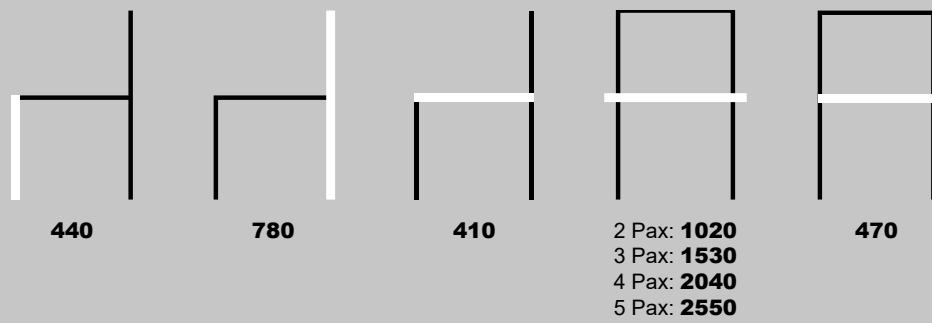

OP1

DIMENSÕES (MM):

COSTA ALTA

COSTA MÉDIA

AXIS

DIMENSÕES (MM):

4 PÉS

VIGA

ISO SMART

DIMENSÕES (MM):

4 PÉS

VIGA

LUNA

DIMENSÕES (MM):

M900

DIMENSÕES (MM):

M900 PLUS

DIMENSÕES (MM):

M800

DIMENSÕES (MM):

RAW

DIMENSÕES (MM):

REDONDO

400