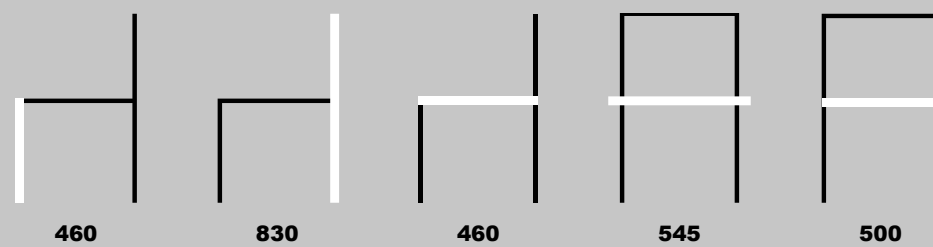

RODADA

PLAZA

DIMENSÕES (MM):

COSTA ALTA

COSTA MÉDIA

TRENÓ

EVO

DIMENSÕES (MM):

LABOR

DIMENSÕES (MM):

CADEIRA C/ POUSA PÉS

CADEIRA S/ POUSA PÉS

BANCO POLIURETANO C/ POUSA PÉS

BANCO POLIURETANO S/ POUSA PÉS

BANCO ESTOFADO C/ POUSA PÉS

BANCO ESTOFADO S/ POUSA PÉS

OP1

DIMENSÕES (MM):

COSTA ALTA

COSTA MÉDIA

AXIS

DIMENSÕES (MM):

4 PÉS

VIGA

ISO SMART

DIMENSÕES (MM):

4 PÉS

VIGA

LUNA

DIMENSÕES (MM):

M900

DIMENSÕES (MM):