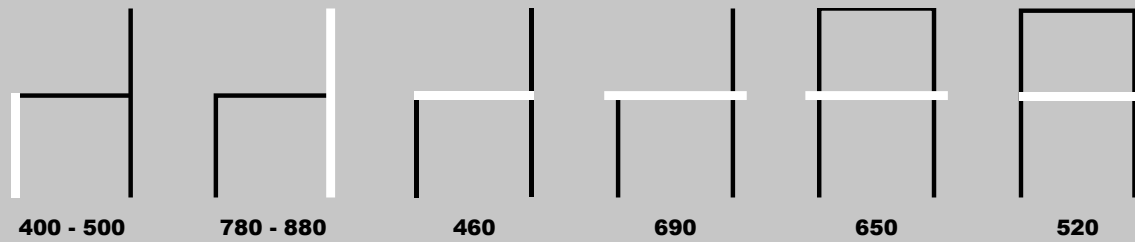

INDEX

AURELIA	4
AURELIA ECO	8
ALU	10
FENIX	14
ONE	16
PLAZA	20
EVO	24
LABOR	28
OP1	30
AXIS	34
ISO SMART	38
LUNA	42
M900	46
M900 PLUS	50
M800	54
RAW	58
MC02	62

AURELIA

DIMENSÕES (MM):

COSTA ALTA

COSTA MÉDIA

TRENÓ

AURELIA ECO

DIMENSÕES (MM):

COSTA ALTA

COSTA MÉDIA

ALU

DIMENSÕES (MM):

COSTA ALTA

COSTA MÉDIA

RODADA

PLAZA

DIMENSÕES (MM):

COSTA ALTA

COSTA MÉDIA

TRENÓ

EVO

DIMENSÕES (MM):

OP1

DIMENSÕES (MM):

COSTA ALTA

COSTA MÉDIA

AXIS

DIMENSÕES (MM):

4 PÉS

VIGA