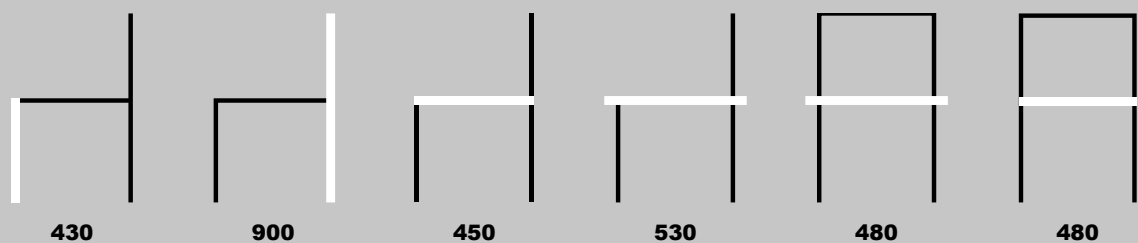

AURELIA ECO

DIMENSÕES (MM):

COSTA ALTA

COSTA MÉDIA

ALU

DIMENSÕES (MM):

COSTA ALTA

COSTA MÉDIA

RODADA

PLAZA

DIMENSÕES (MM):

COSTA ALTA

COSTA MÉDIA

TRENÓ

EVO

DIMENSÕES (MM):

OP1

DIMENSÕES (MM):

COSTA ALTA

COSTA MÉDIA

AXIS

DIMENSÕES (MM):

4 PÉS

VIGA

ISO SMART

DIMENSÕES (MM):

4 PÉS

VIGA

LUNA

DIMENSÕES (MM):

M900

DIMENSÕES (MM):