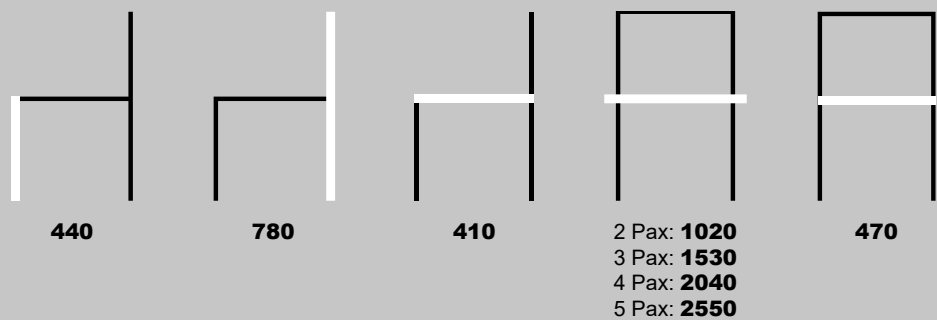

OP1

DIMENSÕES (MM):

COSTA ALTA

COSTA MÉDIA

AXIS

DIMENSÕES (MM):

4 PÉS

VIGA

ISO SMART

DIMENSÕES (MM):

4 PÉS

VIGA

LUNA

DIMENSÕES (MM):

M900

DIMENSÕES (MM):

M900 PLUS

DIMENSÕES (MM):

M800

DIMENSÕES (MM):

RAW

DIMENSÕES (MM):

REDONDO

400