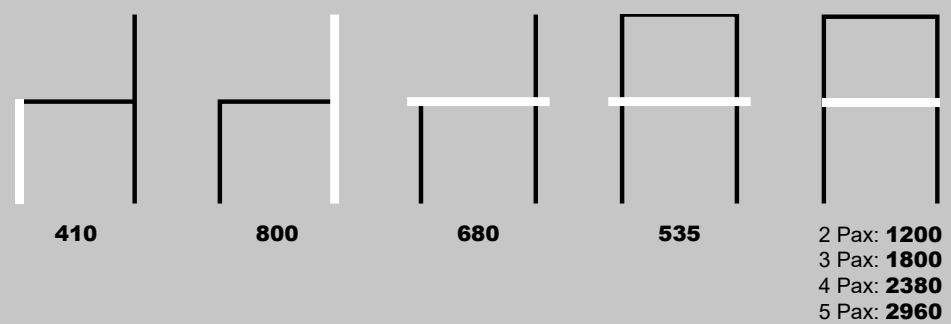

OP1

DIMENSÕES (MM):

COSTA ALTA

COSTA MÉDIA

AXIS

DIMENSÕES (MM):

4 PÉS

VIGA

ISO SMART

DIMENSÕES (MM):

4 PÉS

VIGA

LUNA

DIMENSÕES (MM):

M900

DIMENSÕES (MM):

M900 PLUS

DIMENSÕES (MM):

M800

DIMENSÕES (MM):

RAW

DIMENSÕES (MM):

REDONDO

400

- C1: Ø450
- C2: Ø700
- C3: Ø900
- C4: Ø1200

QUADRADO

400

- S1: 350
- S2: 700
- S3: 900
- S4: 1200

MC02

DIMENSÕES (MM):

PERFILFORMA

COMÉRCIO DE EQUIPAMENTOS