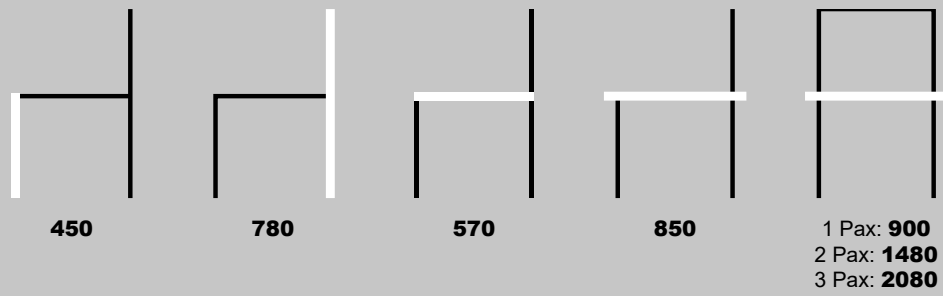

OP1

DIMENSÕES (MM):

COSTA ALTA

COSTA MÉDIA

AXIS

DIMENSÕES (MM):

4 PÉS

VIGA

ISO SMART

DIMENSÕES (MM):

4 PÉS

VIGA

LUNA

DIMENSÕES (MM):

M900

DIMENSÕES (MM):

M900 PLUS

DIMENSÕES (MM):

M800

DIMENSÕES (MM):

RAW

DIMENSÕES (MM):

REDONDO

400

- C1: Ø450
- C2: Ø700
- C3: Ø900
- C4: Ø1200

QUADRADO

400

- S1: 350
- S2: 700
- S3: 900
- S4: 1200

MC02

DIMENSÕES (MM):

PERFILFORMA

COMÉRCIO DE EQUIPAMENTOS