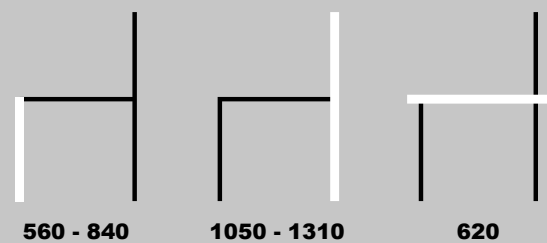

LABOR

DIMENSÕES (MM):

CADEIRA C/ POUSA PÉS