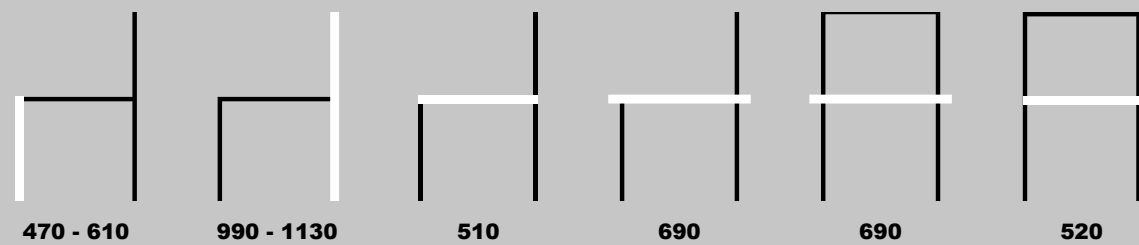

INDEX

AURELIA	4
AURELIA ECO	8
ALU	10
FENIX	14
ONE	16
PLAZA	20
EVO	24
LABOR	28
OP1	30
AXIS	34
ISO SMART	38
LUNA	42
M900	46
M900 PLUS	50
M800	54
RAW	58
MC02	62

AURELIA

DIMENSÕES (MM):

COSTA ALTA

COSTA MÉDIA

TRENÓ

AURELIA ECO

DIMENSÕES (MM):

COSTA ALTA

COSTA MÉDIA

ALU

DIMENSÕES (MM):

COSTA ALTA

COSTA MÉDIA

OP1

DIMENSÕES (MM):

COSTA ALTA

COSTA MÉDIA

AXIS

DIMENSÕES (MM):

4 PÉS

VIGA

ISO SMART

DIMENSÕES (MM):

4 PÉS

VIGA

LUNA

DIMENSÕES (MM):

M900

DIMENSÕES (MM):